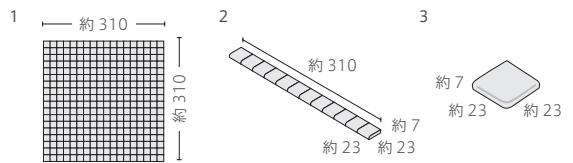

Neo RS Mosaico23

Neo RS Mosaico23 B I 類 (磁器質) 施釉 made in Japan ● 注文加工品

ネオRSモザイク23

接着剤張
専用商品

美濃焼
タイル

- 内装壁 外装壁 浴室壁 居室床
- 内装床 外装床 浴室床 耐凍害

特殊な技法で表現した、趣き豊かなモザイクタイル。

■注意事項については、各カテゴリーの中扉に明記してあります。ご参照ください。また、詳しくは各営業までお問い合わせください。

RS-23/ # 08 · # 07 · MB-3

その他の施工例はこちら。

NEO RS Mosaico23 No.13 / Wall Tile

形状	品番	実寸 (mm)	目地共寸法 (mm)	厚さ (mm)	m ² 必要枚数	入数 (枚/箱)	重量 (kg/箱)	設計価格
1 23角紙貼り	RS-23/	約23×23	約310×310	約7	10.5シート	20シート	23	¥15,000/m ² 注
2 片面取り紙貼り	-	約23×23	約23×310	約7	3.3シート/m	-	-	¥1,800/m 注
3 23角両面取り	-	約23×23	-	約7	-	-	-	¥200/個 注