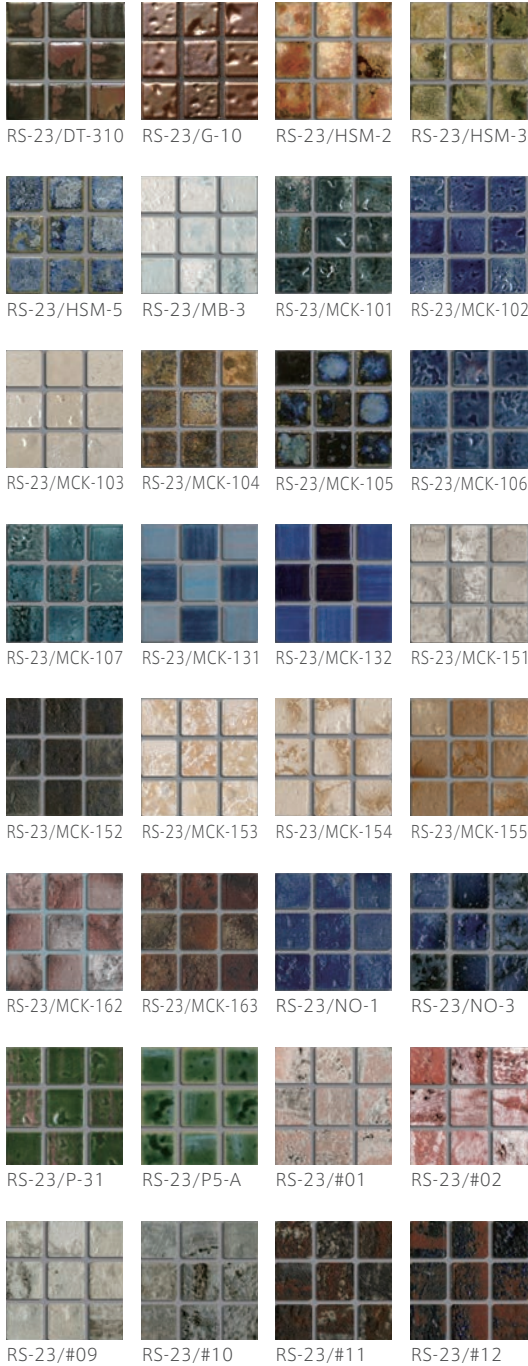

Neo RS Mosaico23

Neo RS Mosaico23 B I 類 (磁器質) 施釉 made in Japan ● 注文加工品

ネオRSモザイク23

接着剤張
専用商品

美濃焼
タイル

- 内装壁 外装壁 浴室壁 居室床
- 内装床 外装床 浴室床 耐凍害

特殊な技法で表現した、趣き豊かなモザイクタイル。

■注意事項については、各カテゴリーの中扉に明記してあります。ご参照ください。また、詳しくは各営業までお問い合わせください。

RS-23/ # 08 · # 07 · MB-3

その他の施工例はこちら。

NEO RS Mosaico23 No.13 / Wall Tile

形状	品番	実寸 (mm)	目地共寸法 (mm)	厚さ (mm)	m ² 必要枚数	入数 (枚/箱)	重量 (kg/箱)	設計価格
1 23角紙貼り	RS-23/	約23×23	約310×310	約7	10.5シート	20シート	23	¥15,000/m ² 注
2 片面取り紙貼り	-	約23×23	約23×310	約7	3.3シート/m	-	-	¥1,800/m 注
3 23角両面取り	-	約23×23	-	約7	-	-	-	¥200/個 注