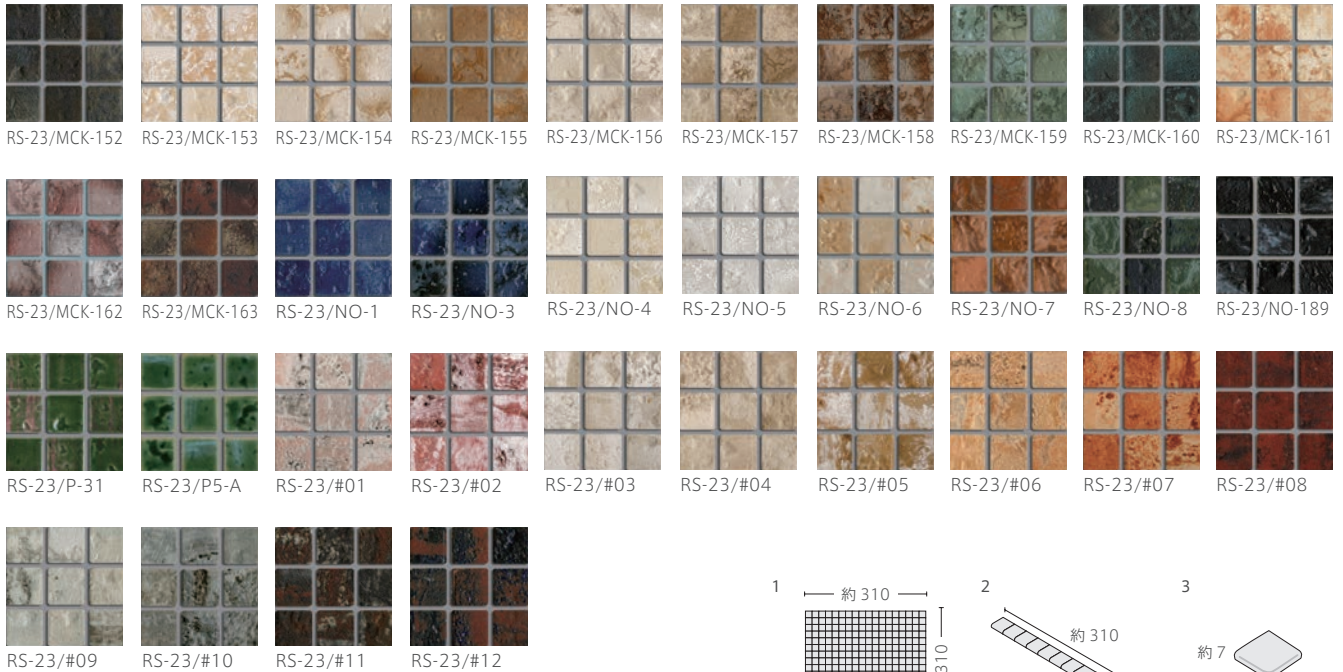

Neo RS Mosaico23

Neo RS Mosaico23 B I 類 (磁器質) 施釉 made in Japan ● 注文加工品

ネオRSモザイク23

接着剤張
専用商品

美濃焼
タイル

- 内装壁 外装壁 浴室壁 居室床
- 内装床 外装床 浴室床 耐凍害

特殊な技法で表現した、趣き豊かなモザイクタイル。

■注意事項については、各カテゴリーの中扉に明記してあります。ご参照ください。また、詳しくは各営業までお問い合わせください。

RS-23/ # 08 · # 07 · MB-3

その他の施工例はこちら。

NEO RS Mosaico23 No.13 / Wall Tile

形状	品番	実寸 (mm)	目地共寸法 (mm)	厚さ (mm)	m ² 必要枚数	入数 (枚/箱)	重量 (kg/箱)	設計価格
1 23角紙貼り	RS-23/	約23×23	約310×310	約7	10.5シート	20シート	23	¥15,000/m ² 注
2 片面取り紙貼り	-	約23×23	約23×310	約7	3.3シート/m	-	-	¥1,800/m 注
3 23角両面取り	-	約23×23	-	約7	-	-	-	¥200/個 注