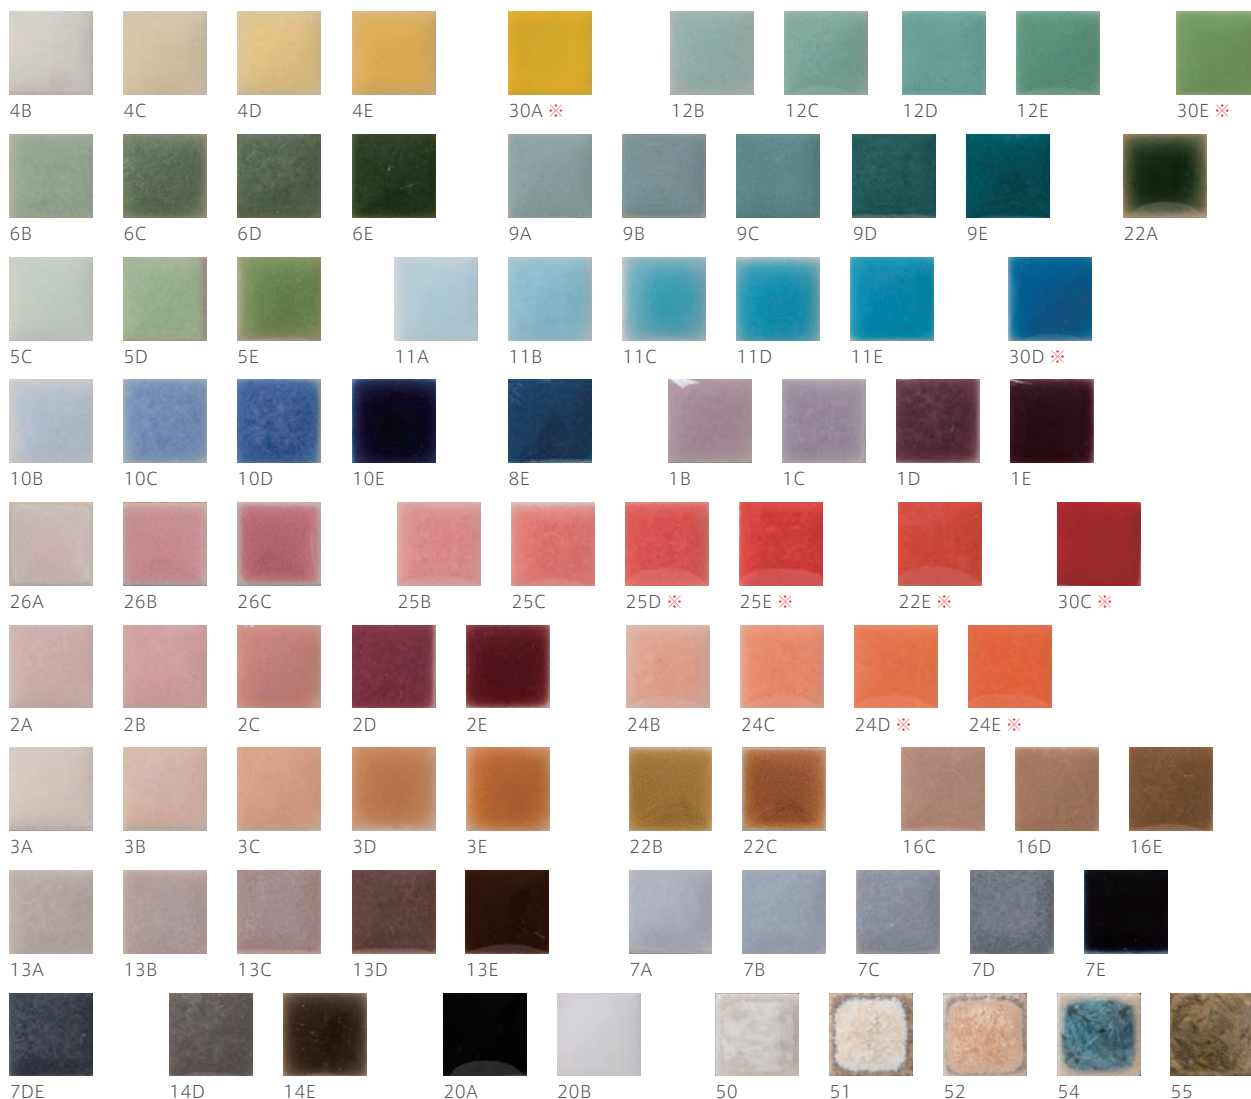

●レギュラーカラー（紙貼り・ネット貼り） MM-10/-・-SA- 無印 ¥14,000/㎡ ※ ¥18,000/㎡

■品番のご指定

MM-10/T-SA-1B
 T= 通し目地 | カラー
 R= レンガ目地

通し目地・ネット貼りのみの対応

●アクセントグラス（ガラス）（ネット貼りのみ） MKG-10/..... ¥49,500/㎡

■品番のご指定

MM-10/MKG-
 カラー

通し目地・ネット貼りのみの対応

※ミニッツモザイクをご注文の際は、紙貼りがネット貼りが明記をお願いします。※アクセントグラスのサンプルはバラ枚数となります。シートサンプルは有償となります。