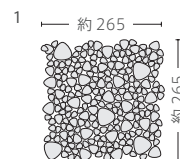

PEB-101 (黒マット)

PEB-173 (アイボリーマット)

PEB-38

PEB-21

PEB-17

形状	品番	実寸 (mm)	目地共寸法 (mm)	厚さ (mm)	m <sup>2</sup> 必要枚数	入数 (枚/箱)	重量 (kg/箱)	設計価格
1 玉石紙貼り	PEB-	乱形	約265×265	約5	14.5シート	30シート	20	¥9,500/m <sup>2</sup> ¥11,400/m <sup>2</sup> ※