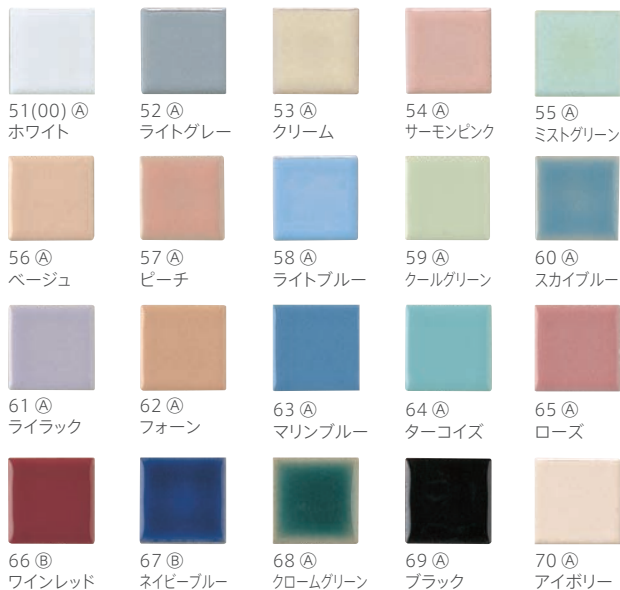

Qua Mosaic

Qua Mosaic B I 類 (磁器質) 施釉 made in Japan ● 注文加工品

クアモザイク

接着剤張専用商品 美濃焼タイル

内装壁	外装壁	浴室壁	居室床
内装床	外装床	浴室床	耐凍害

丸・四角・六角の多彩なバリエーションを揃えたシンプルなモザイクタイル。

■色により価格が異なりますのでご注意ください。 ■ご希望の色によるミックス貼り・パターン貼りにも対応させていただきます。詳しくはお問い合わせください。 ■注意事項については、各カテゴリの中扉に明記してあります。ご参照ください。また、詳しくは各営業までお問い合わせください。

● 22角