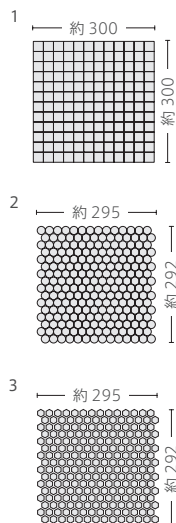

## クアモザイク

接着剤張専用商品 美濃焼タイル

内装壁	外装壁	浴室壁	居室床
内装床	外装床	浴室床	耐凍害

丸・四角・六角の多彩なバリエーションを揃えたシンプルなモザイクタイル。

■色により価格が異なりますのでご注意ください。 ■ご希望の色によるミックス貼り・パターン貼りにも対応させていただきます。詳しくはお問い合わせください。 ■注意事項については、各カテゴリの中扉に明記してあります。ご参照ください。また、詳しくは各営業までお問い合わせください。

● 22角

● 19丸

● 19六角

その他の施工例はこちら。

SB-19/R-55 (40%)・R-59 (40%)・R-70 (13%)・R-58 (7%) ミックス

NEO CATALOGUE 2022-23 No.13 / Wall Tile

	形状	品番	実寸(mm)	目地共寸法(mm)	厚さ(mm)	m <sup>2</sup> 必要枚数	入数(枚/箱)	重量(kg/箱)	設計価格
1	22角紙貼り	SB-22/K-	約22×22	約300×300	約6	11.5シート	25シート	22	¥8,500/m <sup>2</sup> A ¥9,500/m <sup>2</sup> B
2	19丸紙貼り	SB-19/M-	約φ19	約292×295	約5	11.6シート	30シート	22	¥8,500/m <sup>2</sup> A ¥9,500/m <sup>2</sup> B
3	19六角紙貼り	SB-19/R-	約22×19	約292×295	約5	11.6シート	30シート	22	¥9,500/m <sup>2</sup> A ¥10,200/m <sup>2</sup> B