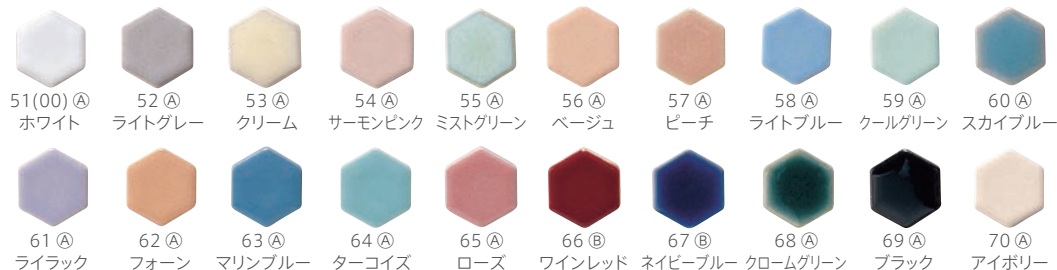

# Qua Mosaic

Qua Mosaic B I 類 (磁器質) 施釉 made in Japan ● 注文加工品

## クアモザイク

接着剤張専用商品 美濃焼タイル

内装壁	外装壁	浴室壁	居室床
内装床	外装床	浴室床	耐凍害

丸・四角・六角の多彩なバリエーションを揃えたシンプルなモザイクタイル。

■色により価格が異なりますのでご注意ください。 ■ご希望の色によるミックス貼り・パターン貼りにも対応させていただきます。詳しくはお問い合わせください。 ■注意事項については、各カテゴリの中扉に明記してあります。ご参照ください。また、詳しくは各営業までお問い合わせください。

● 22角

● 19丸

● 19六角

その他の施工例はこちら。

SB-19/R-55 (40%)・R-59 (40%)・R-70 (13%)・R-58 (7%) ミックス

NEO CATALOGUE 2022-23 No.13 / Wall Tile

	形状	品番	実寸(mm)	目地共寸法(mm)	厚さ(mm)	m <sup>2</sup> 必要枚数	入数(枚/箱)	重量(kg/箱)	設計価格
1	22角紙貼り	SB-22/K-	約22×22	約300×300	約6	11.5シート	25シート	22	¥8,500/m <sup>2</sup> A ¥9,500/m <sup>2</sup> B
2	19丸紙貼り	SB-19/M-	約φ19	約292×295	約5	11.6シート	30シート	22	¥8,500/m <sup>2</sup> A ¥9,500/m <sup>2</sup> B
3	19六角紙貼り	SB-19/R-	約22×19	約292×295	約5	11.6シート	30シート	22	¥9,500/m <sup>2</sup> A ¥10,200/m <sup>2</sup> B