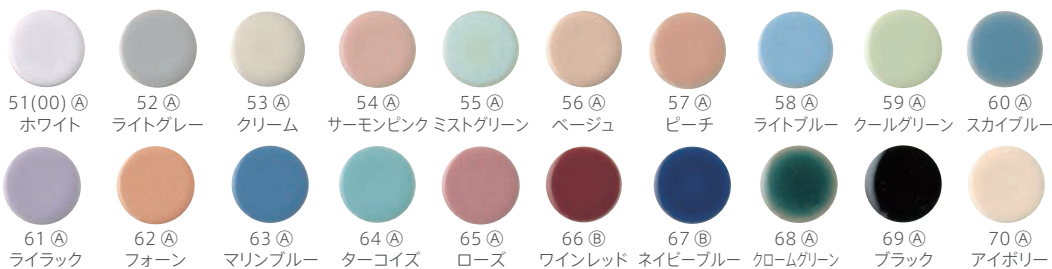

Qua Mosaic

Qua Mosaic B I 類 (磁器質) 施釉 made in Japan ● 注文加工品

クアモザイク

接着剤張専用商品 美濃焼タイル

内装壁	外装壁	浴室壁	居室床
内装床	外装床	浴室床	耐凍害

丸・四角・六角の多彩なバリエーションを揃えたシンプルなモザイクタイル。

■色により価格が異なりますのでご注意ください。 ■ご希望の色によるミックス貼り・パターン貼りにも対応させていただきます。詳しくはお問い合わせください。 ■注意事項については、各カテゴリの中扉に明記してあります。ご参照ください。また、詳しくは各営業までお問い合わせください。

● 22角

● 19丸

● 19六角

その他の施工例はこちら。

NEO CATALOGUE 2022-23 No.13 / Wall Tile

	形状	品番	実寸(mm)	目地共寸法(mm)	厚さ(mm)	m²必要枚数	入数(枚/箱)	重量(kg/箱)	設計価格
1	22角紙貼り	SB-22/K-	約22×22	約300×300	約6	11.5シート	25シート	22	¥8,500/m² A ¥9,500/m² B
2	19丸紙貼り	SB-19/M-	約φ19	約292×295	約5	11.6シート	30シート	22	¥8,500/m² A ¥9,500/m² B
3	19六角紙貼り	SB-19/R-	約22×19	約292×295	約5	11.6シート	30シート	22	¥9,500/m² A ¥10,200/m² B