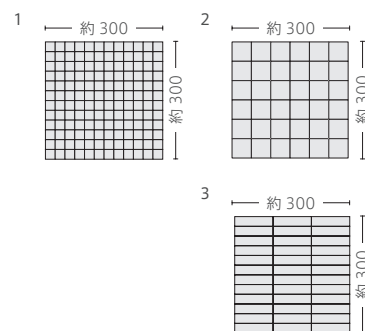

25 角 : NT-025/LM-5
50 角 : NT-050/LM-5
ボーダー : NT-B/LM-5

25 角 : NT-025/LM-6
50 角 : NT-050/LM-6
ボーダー : NT-B/LM-6

25 角 : NT-025/LM-7
50 角 : NT-050/LM-7
ボーダー : NT-B/LM-7

25 角 : NT-025/LM-8
50 角 : NT-050/LM-8
ボーダー : NT-B/LM-8

25 角 : NT-025/LM-9
50 角 : NT-050/LM-9
ボーダー : NT-B/LM-9

25 角 : NT-025/LM-10
50 角 : NT-050/LM-10
ボーダー : NT-B/LM-10

25 角 : NT-025/LM-11
50 角 : NT-050/LM-11
ボーダー : NT-B/LM-11

25 角 : NT-025/LM-12
50 角 : NT-050/LM-12
ボーダー : NT-B/LM-12

25 角 : NT-025/LM-13
50 角 : NT-050/LM-13
ボーダー : NT-B/LM-13

●ユニットパターン

Pattern B m²必要枚数 16シート/m²
設計価格 ¥18,500/m²

Pattern D m²必要枚数 11.2シート/m²
設計価格 ¥18,500/m²

Pattern J m²必要枚数 11.2シート/m²
設計価格 ¥18,500/m²

Pattern K m²必要枚数 11.2シート/m²
設計価格 ¥18,500/m²

目地共寸法 250×250mm 入数 20シート 重量 14kg

設計 : 株式会社 川崎建築計画事務所

LM-11 Pattern D

その他の施工例はこちら。

NEO CATALOGUE 2022-23 №13 / Wall Tile

形状	品番	実寸 (mm)	目地共寸法 (mm)	厚さ (mm)	m ² 必要枚数	入数 (枚/箱)	重量 (kg/箱)	設計価格
1 25角紙貼り	NT-025/LM-	約22.3×22.3	約300×300	約6.5	11.2シート/m ²	20シート	20	¥13,500/m ² 注
2 50角紙貼り	NT-050/LM-	約46.5×46.5	約300×300	約6.5	11.2シート/m ²	20シート	20	¥13,500/m ² 注
3 ボーダー紙貼り	NT-B/LM-	約96.5×22.3	約300×300	約6.5	11.2シート/m ²	20シート	20	¥13,500/m ² 注