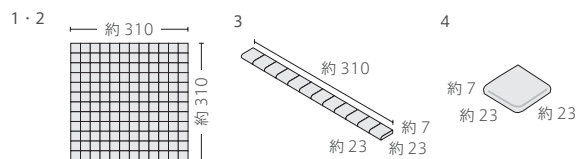

RS-23G/LMX-C

RS-23G/LMX-ALL

その他の施工例はこちら。

RS-23G/LMX-C

形状	品番	実寸(mm)	目地共寸法(mm)	厚さ(mm)	m ² 必要枚数	入数(枚/箱)	重量(kg/箱)	設計価格
1 23角紙貼り	RS-23/	約23×23	約310×310	約7	10.5シート	20シート	23	¥15,000/m ² 注
2 23角ネット貼りガラスミックス	RS-23G/	約23×23・23.5×23.5	約310×310	タイル約7・ガラス約8	10.5シート	20シート	23	¥21,500/m ² 注
3 23角片面取り紙貼り	-	約23×23	約23×310	約7	3.3シート	-	-	¥1,800/m 注
4 23角両面取り	-	約23×23	-	約7	-	-	-	¥150/枚 注