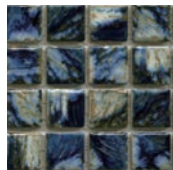

Lumix

Lumix B I 類 (磁器質) 施釉+ガラス made in Japan ● 注文加工品

ルミックス

接着剤張
専用商品 美濃焼
タイル

- 内装壁 外装壁 浴室壁 居室床
 内装床 外装床 浴室床 耐凍害

力強いカラーリングと意匠性を備え、レトロモダンに仕上げました。

■ガラスの面取りはございません。 ■ご希望の色によるミックス貼りにも対応させて頂きます。詳しくはお問い合わせください。 ■雅シリーズは紙貼り、煌シリーズは裏ネットになります。 ■注意事項については、各カテゴリーの中扉に明記してあります。ご参照ください。また、詳しくは各営業までお問い合わせください。

● 雅 (みやび) シリーズ

RS-23/LMX-06

RS-23/SRX-01

RS-23/LMX-01

RS-23/LMX-02

RS-23/LMX-04

RS-23/LMX-03

RS-23/LMX-07