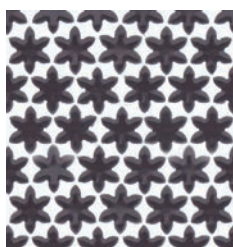

Stella

B I 類 (磁器質) 施釉 made in Japan ●注文加工品

ステラ

内装壁	☒	外装壁	☐	浴室壁	☐	居室床	☒
内装床	☐	外装床	☒	浴室床	☐	耐凍害	☒

接着剤張専用商品 美濃焼タイル

花や星、あなたの想いに変化します。

■ご希望の色によるミックス貼り・パターン貼りにも対応させていただきます。詳しくはお問い合わせください。 ■デザイン貼りにも対応させていただきます。詳しくはお問い合わせください。
■ミックス貼り・パターン貼りは割増価格となります。 ■注意事項については、各カテゴリーの中扉に明記してあります。ご参照ください。また、詳しくは各営業までお問い合わせください。

SLA-□-02

●オリジナルミックスパターン (レンガ目地) ¥19,000/m²

●ユニットパターン

※ □にはレンガ目地の場合 R、通し目地の場合 T が入ります。

形状	品番	実寸 (mm)	目地共寸法 (mm)	厚さ (mm)	m²必要枚数	入数 (枚/箱)	重量 (kg/箱)	設計価格
1 花形紙貼り(レンガ目地)	SLA-R-	約28×32	約295×283	約6	12シート	28シート	22	¥17,500/m² 注
2 花形紙貼り(通し目地)	SLA-T-	約28×32	約295×268	約6	12.7シート	28シート	16	¥17,500/m² 注