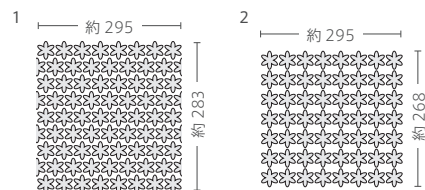

SLA-433NG

SLA-434NG

SLA-435NG

SLA-436NG

●ユニットパターン

SLA-R (レンガ目地)

SLA-T (通し目地)

※ □にはレンガ目地の場合 R、通し目地の場合 T が入ります。

形状	品番	実寸 (mm)	目地共寸法 (mm)	厚さ (mm)	m ² 必要枚数	入数 (枚/箱)	重量 (kg/箱)	設計価格
1 花形紙貼り(レンガ目地)	SLA-R-	約28×32	約295×283	約6	12シート	28シート	22	¥17,500/m ² 注
2 花形紙貼り(通し目地)	SLA-T-	約28×32	約295×268	約6	12.7シート	28シート	16	¥17,500/m ² 注