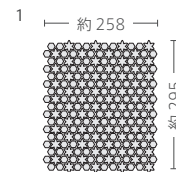

CTR-05N

CTR-06N

CTR-11N

CTR-12N

①シトロンは、ステラと無釉六角形の組合せ商品です。  
②オリジナルミックスにも対応させていただきますので、オリジナルパターンシミュレーターをご使用ください。  
③カラーについてはP.66 ステラを参照ください。無釉六角形は白黒のみになります。

形状	品番	実寸(mm)	目地共寸法(mm)	厚さ(mm)	m <sup>2</sup> 必要枚数	入数(枚/箱)	重量(kg/箱)	設計価格
1 花形・19六角ネット貼り	CTR- N	約28×32 約22×19	約258×295	凸約6・○約5	13.5シート	-	-	¥19,500/m <sup>2</sup> <span style="border: 1px solid black; padding: 2px;">注</span>