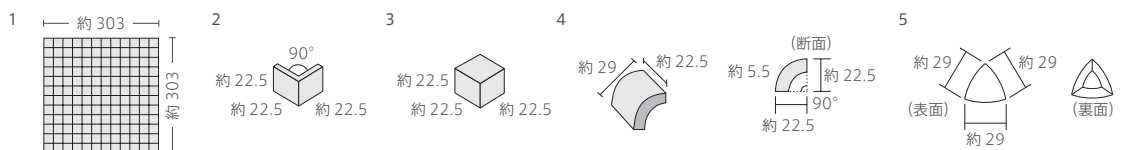

## Peinture

B I 類 (磁器質) 施釉 made in Japan ●注文加工品

## パンチュール

豊富なカラーが、様々なデザインを可能にします。

オリジナルパターン  
シミュレーター対応商品  
[www.neo-nagae.co.jp](http://www.neo-nagae.co.jp)

■ご希望の色によるミックス貼り・パターン貼りにも対応させていただきます。詳しくはお問い合わせください。 ■90°曲り・90°BOX・外竹割・三角は注文生産品です。ご注文の際は納期をご確認ください。 ■カラーによっては酸性の洗剤はご使用にならないでください。詳しくはご相談ください。 ■注意事項については、各カテゴリーの中扉に明記してあります。ご参照ください。また、詳しくは各営業までお問い合わせください。