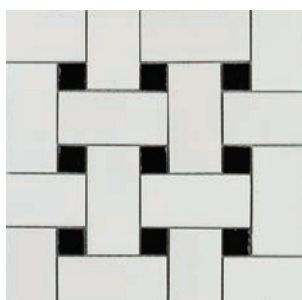

Panier Mosaic

その他の施工例はこちら。

MBSK-24AN21WHT

Panier Mosaic NEW!

B I 類 (磁器質) 施釉 made in Japan ● 注文加工品

パニールモザイク

内装壁 <input checked="" type="checkbox"/>	外装壁 <input type="checkbox"/>	浴室壁 <input type="checkbox"/>	居室床 <input type="checkbox"/>
内装床 <input checked="" type="checkbox"/>	外装床 <input type="checkbox"/>	浴室床 <input type="checkbox"/>	耐凍害 <input checked="" type="checkbox"/>

グリーン購入法 適合商品	接着剤張 専用商品	美濃焼 タイル
-----------------	--------------	------------

丸と四角を織り込んだ、
彩り豊かなパターンで魅力的な空間を演出。

■注意事項については、各カテゴリーの中扉に明記してあります。ご参照ください。また、詳しくは各営業までお問い合わせください。

MBSK-24AN20WHT

MBSK-24AN23GRY

MBSK-24AN21BLK