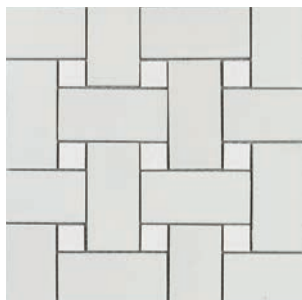

Panier Mosaic

その他の施工例はこちら。

MBSK-24AN21WHT

Panier Mosaic NEW!

B I 類 (磁器質) 施釉 made in Japan ● 注文加工品

パニールモザイク

内装壁 <input checked="" type="checkbox"/>	外装壁 <input type="checkbox"/>	浴室壁 <input type="checkbox"/>	居室床 <input type="checkbox"/>
内装床 <input checked="" type="checkbox"/>	外装床 <input type="checkbox"/>	浴室床 <input type="checkbox"/>	耐凍害 <input checked="" type="checkbox"/>

グリーン購入法 適合商品	接着剤張 専用商品	美濃焼 タイル
-----------------	--------------	------------

丸と四角を織り込んだ、
彩り豊かなパターンで魅力的な空間を演出。

■注意事項については、各カテゴリーの中扉に明記してあります。ご参照ください。また、詳しくは各営業までお問い合わせください。

MBSK-24AN20WHT

MBSK-24AN23GRY

MBSK-24AN21BLK