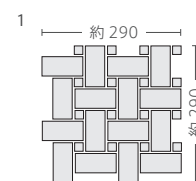

グリーン購入法 適合商品	接着剤張 専用商品	美濃焼 タイル
-----------------	--------------	------------

丸と四角を織り込んだ、
彩り豊かなパターンで魅力的な空間を演出。

■注意事項については、各カテゴリーの中扉に明記してあります。ご参照ください。また、詳しくは各営業までお問い合わせください。

MBSK-24AN20WHT

MBSK-24AN23GRY

MBSK-24AN21BLK

MBSK-24AN21WHT

MBSK-24AN20GRY

MBSK-24AN20BLK

	形状	品番	実寸 (mm)	目地共寸法 (mm)	厚さ (mm)	m ² 必要枚数	入数 (枚/箱)	重量 (kg/箱)	設計価格
1	95×45・22.5角 ネット貼り	MBSK-24AN	約95×45+22.5角	約290×290	約7	12シート	12シート	12.5	¥8,500/m ² 注