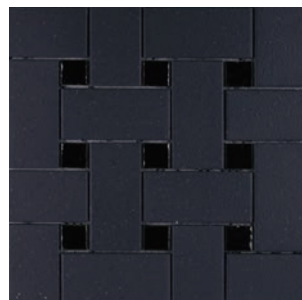

Panier Mosaic

その他の施工例はこちら。

MBSK-24AN21WHT

Panier Mosaic NEW!

B I 類 (磁器質) 施釉 made in Japan ● 注文加工品

パニールモザイク

内装壁 <input checked="" type="checkbox"/>	外装壁 <input type="checkbox"/>	浴室壁 <input type="checkbox"/>	居室床 <input type="checkbox"/>
内装床 <input checked="" type="checkbox"/>	外装床 <input type="checkbox"/>	浴室床 <input type="checkbox"/>	耐凍害 <input checked="" type="checkbox"/>

グリーン購入法 適合商品	接着剤張 専用商品	美濃焼 タイル
-----------------	--------------	------------

丸と四角を織り込んだ、
彩り豊かなパターンで魅力的な空間を演出。

■注意事項については、各カテゴリーの中扉に明記してあります。ご参照ください。また、詳しくは各営業までお問い合わせください。

MBSK-24AN20WHT

MBSK-24AN23GRY

MBSK-24AN21BLK