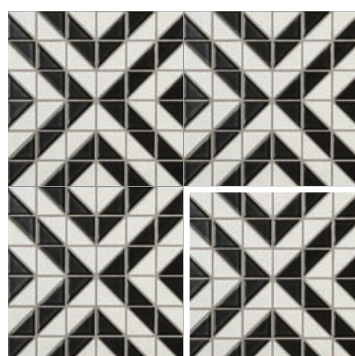

UND-120A

¥15,800/m²