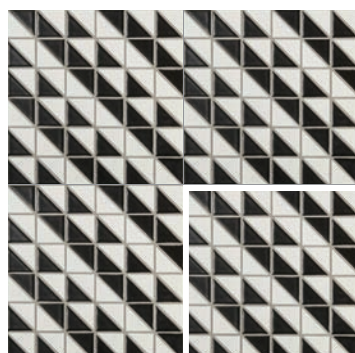

Un Demi Geography

Un Demi Geography

アンデミ ジオグラフィ

三角形が紡ぎだす幾何学模様は、インパクトあるデザインを可能に。

■注意事項については、各カテゴリーの中扉に明記してあります。ご参照ください。また、詳しくは各営業までお問い合わせください。

UND-100A

¥15,800/m²

UND-200B

¥15,800/m²

UND-300C

¥15,800/m²

UND-110A

¥15,800/m²

UND-210B

¥15,800/m²

UND-310C