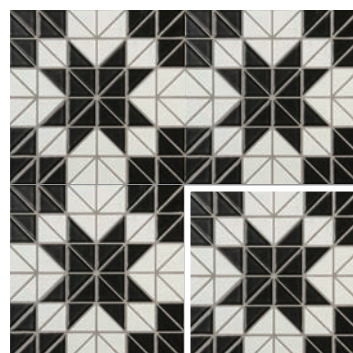

Un Demi Geography

Un Demi Geography

アンデミ ジオグラフィ

三角形が紡ぎだす幾何学模様は、インパクトあるデザインを可能に。

■注意事項については、各カテゴリーの中扉に明記してあります。ご参照ください。また、詳しくは各営業までお問い合わせください。

UND-100A

¥15,800/m²

UND-200B

¥15,800/m²

UND-300C

¥15,800/m²

UND-110A

¥15,800/m²

UND-210B

¥15,800/m²

UND-310C