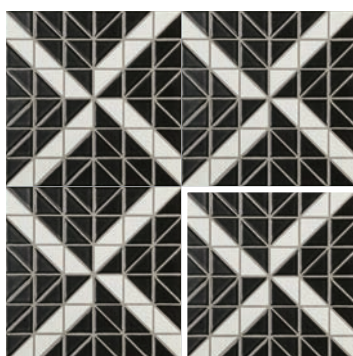

UND-220B

¥15,800/m²