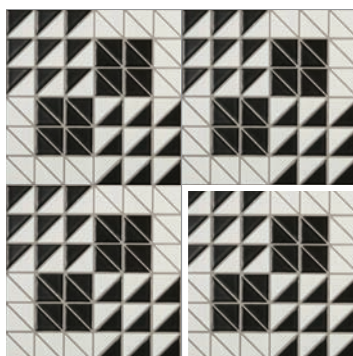

UND-230B

¥15,800/m²