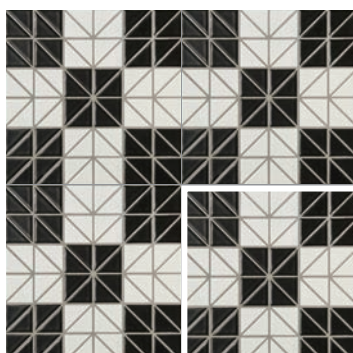

Un Demi Geography

Un Demi Geography

アンデミ ジオグラフィ

三角形が紡ぎだす幾何学模様は、インパクトあるデザインを可能に。

■注意事項については、各カテゴリーの中扉に明記してあります。ご参照ください。また、詳しくは各営業までお問い合わせください。

UND-100A

¥15,800/m²

UND-200B

¥15,800/m²

UND-300C

¥15,800/m²

UND-110A

¥15,800/m²

UND-210B

¥15,800/m²

UND-310C