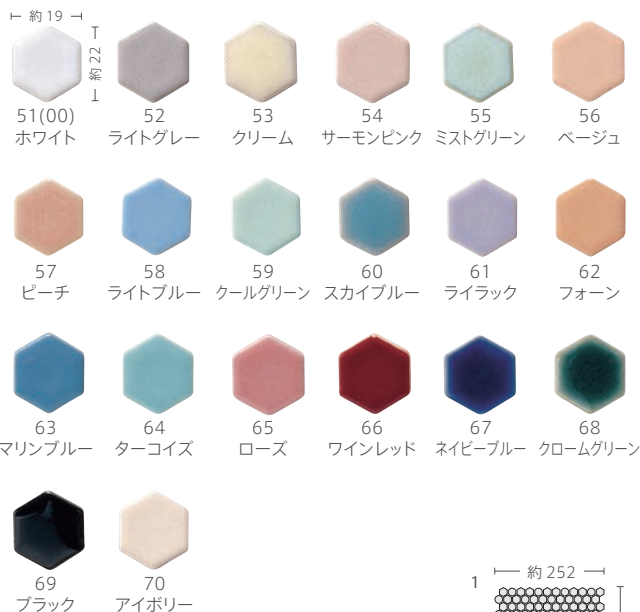

オリジナルパターン
シミュレーター対応商品
www.neo-nagae.co.jp

■ご希望の色によるミックス貼りにも対応させていただきます。詳しくはお問い合わせください。 ■六角と丸にロット差があるのでご注意ください。 ■パターン、色の数により価格が異なりますので、詳しくはお問い合わせください。 ■注意事項については、各カテゴリーの中扉に明記してあります。ご参照ください。また、詳しくは各営業までお問い合わせください。

●無釉 19 丸

●無釉六角

●施釉 19 丸

その他の施工例はこちら。

TCR-19/MR-P-501 (施釉 19 丸 51.67 施釉六角 51.66)

●施釉六角

NEO CATALOGUE 2022-23 №13 / Wall Tile

形状	品番	実寸 (mm)	目地共寸法 (mm)	厚さ (mm)	m ² 必要枚数	入数 (枚/箱)	重量 (kg/箱)	設計価格
1 19丸・19六角ネット貼り	TCR-19/MR-	約19・22×19	約252×295	約5	13.5シート	27シート	20	¥18,400/m ² 注