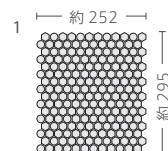

オリジナルパターン
シミュレーター対応商品
www.neo-nagae.co.jp

■ご希望の色によるミックス貼りにも対応させていただきます。詳しくはお問い合わせください。 ■六角と丸にロット差があるのでご注意ください。 ■パターン、色の数により価格が異なりますので、詳しくはお問い合わせください。 ■注意事項については、各カテゴリーの中扉に明記してあります。ご参照ください。また、詳しくは各営業までお問い合わせください。

●無釉 19 丸

●無釉六角

●施釉 19 丸

その他の施工例はこちら。

TCR-19/MR-P-501 (施釉 19 丸 51.67 施釉六角 51.66)

●施釉六角

NEO CATALOGUE 2022-23 №13 / Wall Tile

形状	品番	実寸 (mm)	目地共寸法 (mm)	厚さ (mm)	m ² 必要枚数	入数 (枚/箱)	重量 (kg/箱)	設計価格
1 19丸・19六角ネット貼り	TCR-19/MR-	約19・22×19	約252×295	約5	13.5シート	27シート	20	¥18,400/m ² 注