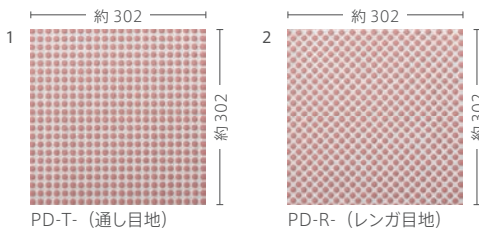

Pin Dot

Pin Dot B I 類 (磁器質) 施釉 made in Japan ●注文加工品

ピンドット

接着剤張専用商品 美濃焼タイル

- 内装壁 外装壁 浴室壁 居室床
- 内装床 外装床 浴室床 耐凍害

ポップでカラフルでワクワクする、優しい仕上がりのドットパターン。

オリジナルパターン シミュレーター対応商品 www.neo-nagae.co.jp

■ご希望の色によるミックス貼り・パターン貼りにも対応させていただきます。詳しくはお問い合わせください。 ■カラーによっては酸性の洗剤はご使用にならないでください。詳しくはご相談ください。 ■ネット貼りにも対応致します。 ■注意事項については、各カテゴリーの中扉に明記してあります。ご参照ください。また、詳しくは各営業までお問い合わせください。

その他の施工例はこちら。

NEO CATALOGUE 2022-23 №13 / Wall Tile

●ユニットパターン

PD-T-3E

●カラーチャート ※ □には通し目地の場合 T、レンガ目地の場合 R が入ります。

●オリジナルミックスパターン

形状	品番	実寸(mm)	目地共寸法(mm)	厚さ(mm)	㎡必要枚数	入数(枚/箱)	重量(kg/箱)	設計価格	
1 10丸紙貼り(通し目地)	PD-T-	約10	約302×302	約4	11シート	34シート	19	¥13,500/㎡	¥19,500/㎡※
2 10丸紙貼り(レンガ目地)	PD-R-	約10	約302×302	約4	11シート	34シート	19	¥13,500/㎡	¥19,500/㎡※