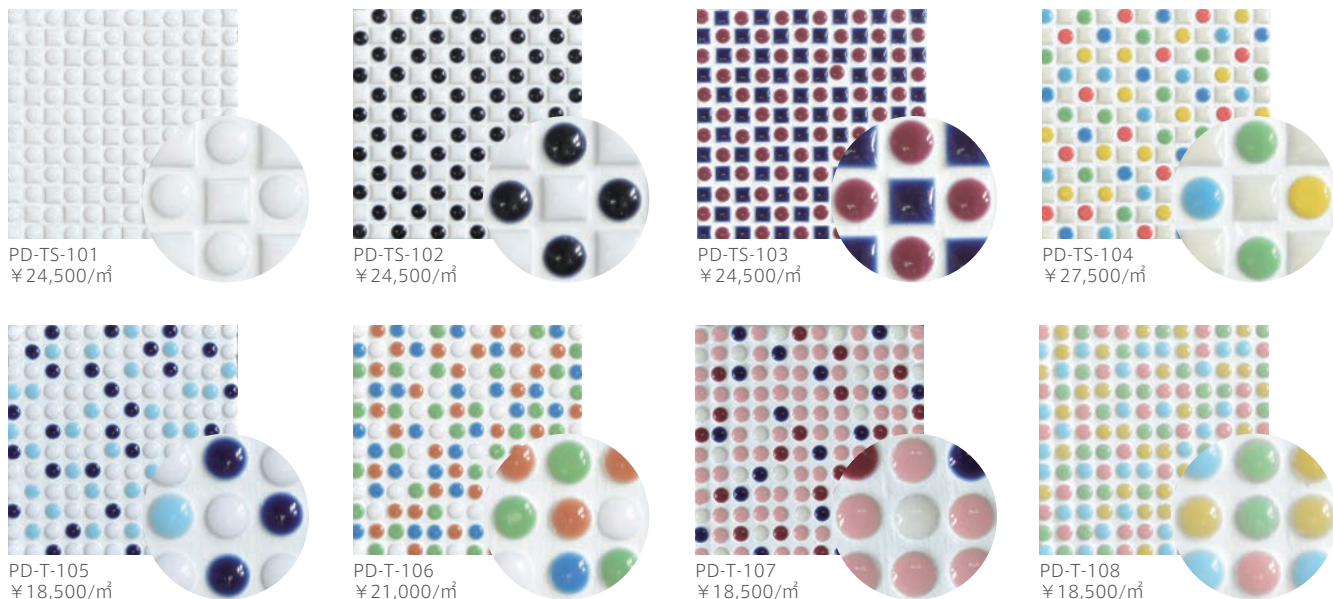

Pin Dot

Pin Dot B I 類 (磁器質) 施釉 made in Japan ●注文加工品

ピンドット

接着剤張専用商品 美濃焼タイル

- 内装壁 外装壁 浴室壁 居室床
- 内装床 外装床 浴室床 耐凍害

ポップでカラフルでワクワクする、優しい仕上がりのドットパターン。

オリジナルパターン シミュレーター対応商品 www.neo-nagae.co.jp

■ご希望の色によるミックス貼り・パターン貼りにも対応させていただきます。詳しくはお問い合わせください。 ■カラーによっては酸性の洗剤はご使用にならないでください。詳しくはご相談ください。 ■ネット貼りにも対応致します。 ■注意事項については、各カテゴリーの中扉に明記してあります。ご参照ください。また、詳しくは各営業までお問い合わせください。

その他の施工例はこちら。

NEO CATALOGUE 2022-23 №13 / Wall Tile

●ユニットパターン

PD-T-3E

●カラーチャート ※ □には通し目地の場合 T、レンガ目地の場合 R が入ります。

●オリジナルミックスパターン

形状	品番	実寸(mm)	目地共寸法(mm)	厚さ(mm)	㎡必要枚数	入数(枚/箱)	重量(kg/箱)	設計価格	
1 10丸紙貼り(通し目地)	PD-T-	約10	約302×302	約4	11シート	34シート	19	¥13,500/㎡	¥19,500/㎡※
2 10丸紙貼り(レンガ目地)	PD-R-	約10	約302×302	約4	11シート	34シート	19	¥13,500/㎡	¥19,500/㎡※