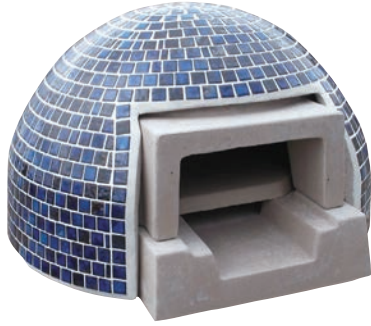

プチドームカバーセット

※手作り商品につき、個体によってサイズ・重量に差異が出る場合があります。

[PDCB07] 本体 カバー

ネオブルー

サイズ：W740 × D730 × H440
重量：182 kg
材質：耐火コンクリート・タイル
希望小売価格
296,000円[税抜]

[PDCB08] 本体 カバー

ダークブルー

サイズ：W740 × D730 × H440
重量：182 kg
材質：耐火コンクリート・タイル
希望小売価格
296,000円[税抜]

[PDCC09] 本体 カバー

コーラルレッド

サイズ：W740 × D730 × H440
重量：182 kg
材質：耐火コンクリート・タイル
希望小売価格
296,000円[税抜]

[PDCN09] 本体 カバー

ナチュラル

サイズ：W740 × D730 × H440
重量：182 kg
材質：耐火コンクリート・タイル
希望小売価格
296,000円[税抜]

[PDCI10] 本体 カバー

ネオアイボリー

サイズ：W740 × D730 × H440
重量：182 kg
材質：耐火コンクリート・タイル
希望小売価格
296,000円[税抜]

[PDCC06] 本体 カバー

コンクリート

サイズ：W720 × D720 × H430
重量：170 kg
材質：耐火コンクリート
希望小売価格
200,000円[税抜]

カスタマイズできます！

プチドーム本体

[PD600HT] 本体

プチドーム本体

サイズ：W680 × D700 × H400
重量：120 kg
材質：耐火コンクリート
希望小売価格
128,000円[税抜]

※本体のみで使用すると外側がかなり熱くなります。安全性と蓄熱性を高めるため、カバーをお勧めします。
※本体周囲をレンガ等で囲むことは可能です。

本体内蔵施工例

専用架台

[OPKD01] 本体

スチール製専用架台

サイズ：W715 × D715 × H725
重量：32 kg
材質：鉄
希望小売価格
146,000円[税抜]