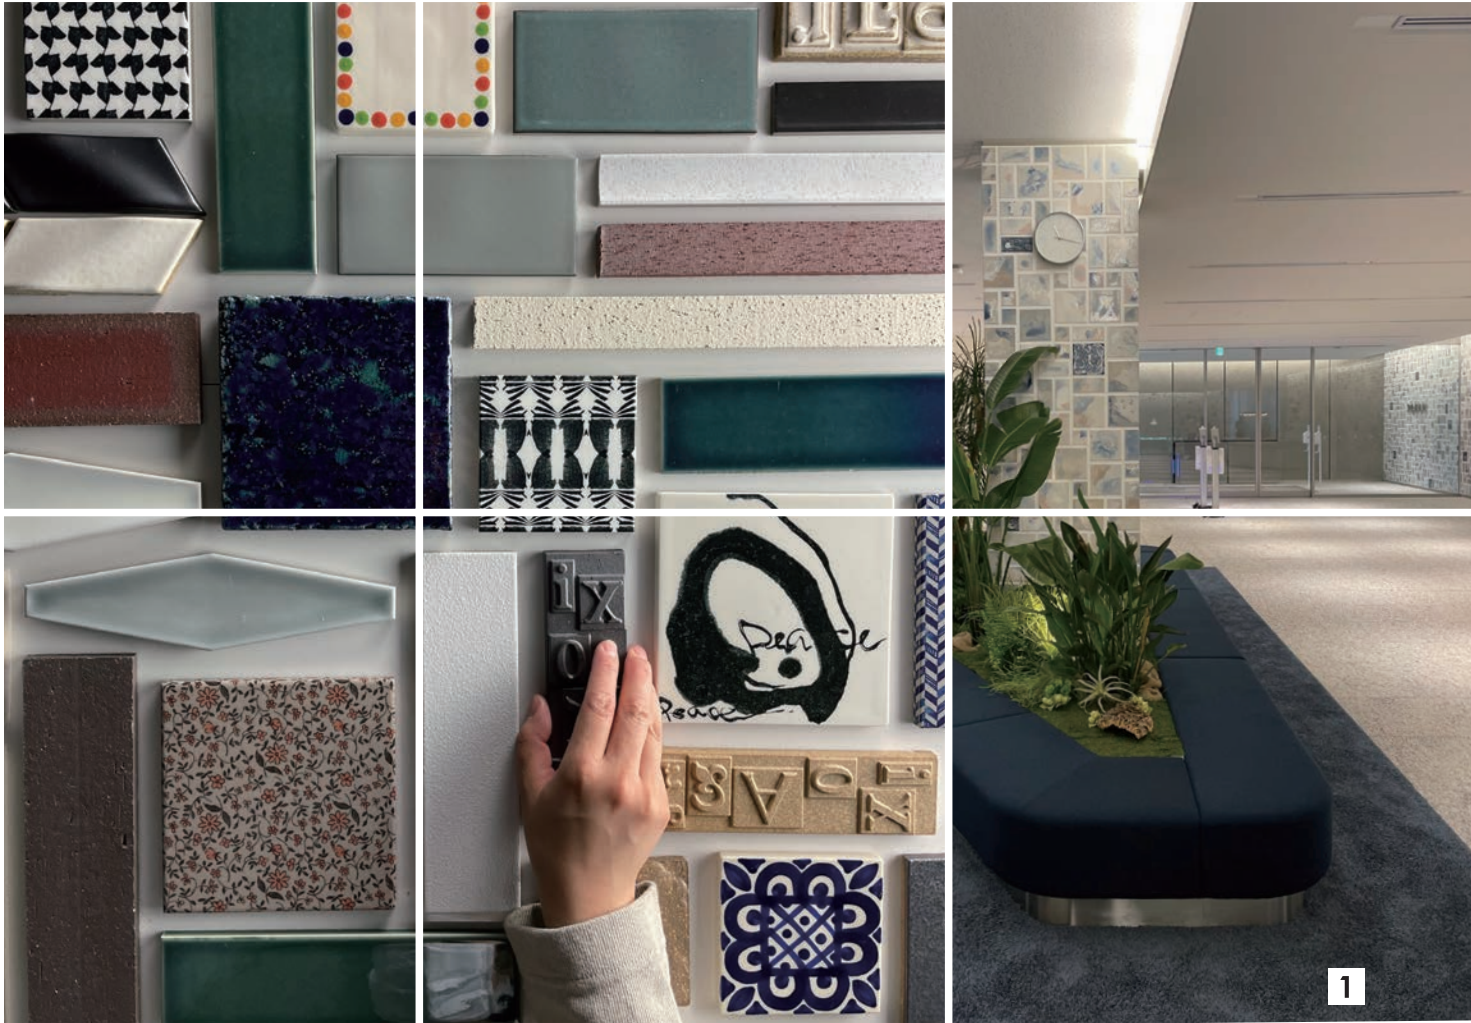

Custom Tile , Custom Brick

NEO CATALOGUE 2022-23 №13 / NEO Direction Art & Craft

Custom Tile Custom Brick

面状、形状フルオーダーでTile、Brickを作成します。
施主様、デザイナー、建築家のイメージを実現します。

- 4** Manns Wines Katsunuma Winery(マンズワイン勝沼ワイナリー)
内装設計:株式会社Design Eight
施工:株式会社早野組
内装床:NB-350/YADD-25F