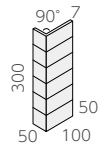

50 二丁 90° 曲り

- (95+45) × 45mm
- (100+50) × 300mm
- 7.0mm厚
- 3.5 シート / m
- 40 シート / 箱
- 22kg / 箱
- ¥2,800/m
- ¥3,200/m (ラスター)