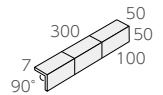

50 二丁 90° 屏風曲り

- (45+45) × 95mm
- (50+50) × 300mm
- 7.0mm厚
- 3.5 シート / m
- 75 シート / 箱
- 25kg / 箱
- ¥2,100/m
- ¥2,500/m (ラスター)