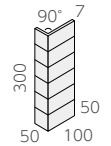

50 二丁 90° 曲り

- (95+45) × 45mm
- (100+50) × 300mm
- 7.0mm厚
- 3.5 シート / m
- 40 シート / 箱
- 22kg / 箱
- ¥2,600/m