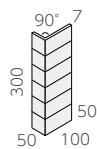

NT-452/GA-30 (T:8.4YR5.9/0.7)
(N:8.6YR5.4/0.7)

NT-452/GA-40 (T:8.6YR5.6/2.2)
(N:8.4YR5.3/2.2)

NT-452/GA-50 (T:3.8YR5.5/3.2)
(N:3.1YR5.2/3.7)

NT-452/GA-60 (T:8.1YR6.2/3.2)
(N:7.4YR6.0/3.3)

NT-452/GA-70 (T:9.5YR6.7/1.9)
(N:8.7YR6.6/2.2)

NT-452/GA-80 (T:5.4RP3.7/0.2)
(N:1.8R3.4/0.2)

50 二丁紙貼り ❖ NT-452/GA-

- 95 × 45mm
- 300 × 300mm
- 7.0mm厚
- 11.5シート/㎡
- 22シート/箱
- 24kg / 箱
- ¥3,200/㎡

50 二丁 90°曲り

- (95 + 45) × 45mm
- (100 + 50) × 300mm
- 7.0mm厚
- 3.5シート/㎡
- 36シート/箱
- 20.5kg / 箱
- ¥2,600/㎡

50 二丁 90°屏風曲り

- (45 + 45) × 95mm
- (50 + 50) × 300mm
- 7.0mm厚
- 3.5シート/㎡
- 65シート/箱
- 22.5kg / 箱
- ¥2,000/㎡

Grace

BI類(磁器質)施釉 made in Japan ● 標準品

グレース

内装壁 外装壁 浴室壁 居室床
 内装床 外装床 浴室床 耐凍害

グリーン購入法
適合商品 美濃焼
タイル

■濃・中・淡=5:9:4の3色ミックスです。

NT-452/GR-100 (T:0.5Y8.2/0.7)
(H:2.7Y8.3/0.6)
(N:2.5Y8.1/0.9)

NT-452/GR-200 (T:9.9YR7.2/3.1)
(H:9.2YR6.9/3.2)
(N:8.3YR6.8/3.7)

NT-452/GR-300 (T:0.6Y6.9/1.3)
(H:0.1Y6.6/1.4)
(N:9.6YR6.0/1.3)

NT-452/GR-400 (T:7.6YR6.0/4.2)
(H:7.0YR5.6/4.3)
(N:6.4YR5.4/4.5)