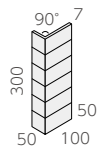

NT-452/GR-100 (T:0.5Y8.2/0.7)
(H:2.7Y8.3/0.6)
(N:2.5Y8.1/0.9)

NT-452/GR-200 (T:9.9YR7.2/3.1)
(H:9.2YR6.9/3.2)
(N:8.3YR6.8/3.7)

NT-452/GR-300 (T:0.6Y6.9/1.3)
(H:0.1Y6.6/1.4)
(N:9.6YR6.0/1.3)

NT-452/GR-400 (T:7.6YR6.0/4.2)
(H:7.0YR5.6/4.3)
(N:6.4YR5.4/4.5)

NT-452/GR-500 (T:9.3YR4.7/0.7)
(H:9.0YR4.7/0.6)
(N:8.6YR4.3/0.5)

NT-452/GR-600 (T:5.2YR5.0/3.2)
(H:5.5YR4.5/2.9)
(N:5.7YR4.3/2.6)

NT-452/GR-700 (T:6.6YR4.5/2.3)
(H:6.0YR4.2/2.1)
(N:5.8YR4.0/1.9)

NT-452/GR-800 (T:4.2RP3.6/0.1)
(H:1.9RP3.2/0.1)
(N:8.8RP3.0/0.2)

50 二丁紙貼り ❖ NT-452/GR-

- 95 × 45mm
- 300 × 300mm
- 7.0mm厚
- 11.5シート/㎡
- 22シート/箱
- 24kg / 箱
- ¥3,200/㎡

50 二丁 90°曲り

- (95 + 45) × 45mm
- (100 + 50) × 300mm
- 7.0mm厚
- 3.5シート/㎡
- 36シート/箱
- 20.5kg / 箱
- ¥2,600/㎡