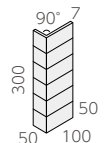

NT-452/VT-922AX
(T:2.2Y8.0/1.2)
(N:2.2Y8.0/1.4)

NT-452/VT-923AX
(T:1.2Y7.4/2.1)
(N:1.0Y7.3/2.4)

50 二丁紙貼り ◆ NT-452/VT-

- 95 × 45mm
- 300 × 300mm
- 7.0mm厚
- 11.5シート/㎡
- 22シート/箱
- 24kg/箱
- ¥3,200/㎡

50 二丁90°曲り

- (95 × 45) × 45mm
- (100 + 50) × 300mm
- 7.0mm厚
- 3.5シート/㎡
- 40シート/箱
- 22kg/箱
- ¥2,600/㎡

NT-452/VT-924AX
(T:9.5YR5.6/2.1)
(N:8.9YR5.4/2.1)

NT-452/VT-925AX
(T:3.5YR3.8/1.2)
(N:2.4YR3.6/1.0)

NT-452/VT-926AX
(T:6.8YR3.9/0.6)
(N:5.7YR3.7/0.5)