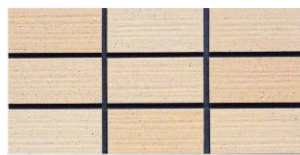

NT-452/MLT-104