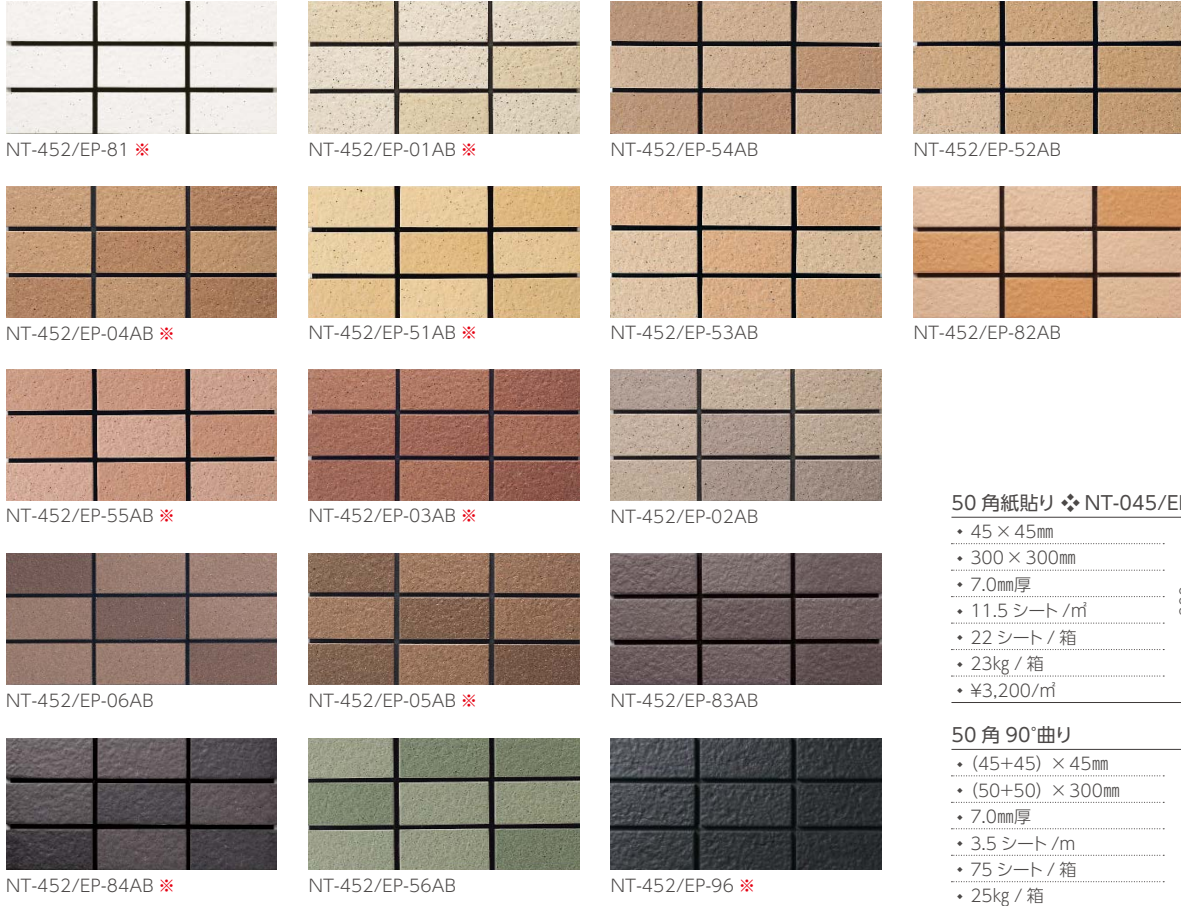

50角:NT-045/EPH-   50二丁:NT-452/EP-   50三丁:NT-453/EPK-   50四丁:NT-454/EPF-

NT-452/EP-81 ※

NT-452/EP-01AB ※

NT-452/EP-54AB

NT-452/EP-52AB

NT-452/EP-04AB ※

NT-452/EP-51AB ※

NT-452/EP-53AB

NT-452/EP-82AB

NT-452/EP-55AB ※

NT-452/EP-03AB ※

NT-452/EP-02AB

NT-452/EP-06AB

NT-452/EP-05AB ※

NT-452/EP-83AB

NT-452/EP-84AB ※

NT-452/EP-56AB

NT-452/EP-96 ※

50角紙貼り ☆ NT-045/EPH-

- 45 × 45mm
- 300 × 300mm
- 7.0mm厚
- 11.5シート/㎡
- 22シート/箱
- 23kg/箱
- ¥3,200/㎡

50角90°曲り

- (45+45) × 45mm
- (50+50) × 300mm
- 7.0mm厚
- 3.5シート/㎡
- 75シート/箱
- 25kg/箱
- ¥2,700/㎡

50二丁紙貼り ☆ NT-452/EP-

- 95 × 45mm
- 300 × 300mm
- 7.0mm厚
- 11.5シート/㎡
- 22シート/箱
- 25kg/箱
- ¥3,000/㎡

50三丁紙貼り ☆ NT-453/EPK-

- 145 × 45mm
- 300 × 300mm
- 7.5mm厚
- 11.5シート/㎡
- 20シート/箱
- 25kg/箱
- ¥3,800/㎡

50四丁紙貼り (スダレ貼り) ☆ NT-454/EPF-

- 195 × 45mm
- 400 × 250mm
- 8.0mm厚
- 10シート/㎡
- 18シート/箱
- 26kg/箱
- ¥3,800/㎡

50二丁90°曲り

- (95+45) × 45mm
- (100+50) × 300mm
- 7.0mm厚
- 3.5シート/㎡
- 40シート/箱
- 22kg/箱
- ¥2,600/㎡

50三丁90°曲り ☆ (接着)

- 145 × 45mm
- (150+50) × 300mm
- 7.5mm厚
- 3.5シート/㎡
- 10シート/箱
- 7kg/箱
- ¥3,000/㎡

50四丁90°曲り (スダレ貼り) ☆ (接着)

- (195 + 45) × 45mm
- (200 + 50) × 300mm
- 8.0mm厚
- 3.5シート/㎡
- 20シート/箱
- 18kg/箱
- ¥3,400/㎡

50二丁90°屏風曲り

- (45+45) × 95mm
- (50+50) × 300mm
- 7.0mm厚
- 3.5シート/㎡
- 75シート/箱
- 25kg/箱
- ¥2,000/㎡

50三丁90°屏風曲り ☆ (接着)

- (45+45) × 145mm
- (50+50) × 300mm
- 7.5mm厚
- 3.5シート/㎡
- 70シート/箱
- 28kg/箱
- ¥2,600/㎡

50四丁90°屏風曲り (パラ) ☆ (接着)

- (45 + 45) × 195mm
- -
- 8.0mm厚
- 5枚/㎡
- 70枚/箱
- 24kg/箱
- ¥3,000/㎡