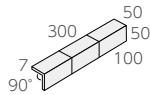

NT-452/EPY-65 (単色)
(6.5PB3.3/0.3)

NT-452/EPY-68AB
(A: 2.2YR3.6/1.1)
(B: 2.1YR3.4/1.0)

50 二丁紙貼り ◆ NT-452/EPY-

- 95 × 45mm
- 300 × 300mm
- 7.0mm厚
- 11.5シート/㎡
- 22シート/箱
- 25kg/箱
- ¥3,200/㎡

50 二丁90°曲り

- (95+45) × 45mm
- (100+50) × 300mm
- 7.0mm厚
- 3.5シート/㎡
- 40シート/箱
- 22kg/箱
- ¥2,600/㎡

50 二丁90°屏風曲り

- (45+45) × 95mm
- (50+50) × 300mm
- 7.0mm厚
- 3.5シート/㎡
- 75シート/箱
- 25kg/箱
- ¥2,000/㎡

Epic J

BI類(磁器質)施釉 made in Japan ● 標準品

エピック J

■MIX割合A(淡)7:B(濃)5 EPJ-60-EPJ-65は単色です。

NT-453/EPJ-60 (単色)
(6.7GY8.5/0.1)