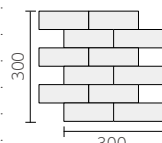

NT-453/EPJ-61AB
(A: 5.9Y7.6/0.1)
(B: 2.2Y6.9/0.1)

NT-453/EPJ-62AB
(A: 3.7Y8.2/0.6)
(B: 2.9Y8.1/1.1)

NT-453/EPJ-63AB
(A: 1.5Y7.7/1.7)
(B: 0.5YR7.3/2.5)

NT-453/EPJ-64AB
(A: 9.8YR7.3/1.1)
(B: 8.9YR6.7/1.6)

NT-453/EPJ-65 (単色)
(6.5PB3.3/0.3)

50 三丁紙貼り ◆ NT-453/EPJ-

- 145 × 45mm
- 300 × 300mm
- 7.5mm厚
- 11.5シート/㎡
- 20シート/箱
- 25kg/箱
- ¥3,800/㎡

50 三丁1/3 (レンガ貼り) 注

- 145 × 45mm
- 300 × 300mm
- 7.5mm厚
- 11.5シート/㎡
- 20シート/箱
- 25kg/箱
- ¥3,800/㎡

50 三丁貼り1/2 (レンガ貼り) 注

- 145 × 45mm
- 300 × 300mm
- 7.5mm厚
- 11.5シート/㎡
- 20シート/箱
- 25kg/箱
- ¥3,800/㎡

50 三丁90°曲り ◆ (接着)

- 145 × 45mm
- (150+50) × 300mm
- 7.5mm厚
- 3.5シート/㎡
- 10シート/箱
- 7kg/箱
- ¥3,000/㎡

50 二丁90°曲り (レンガ貼り) ◆ (接着)

- (95+45) × 45mm
- (100+50) × 300mm
- 7.5mm厚
- 3.5シート/㎡
- 30シート/箱
- 18kg/箱
- ¥2,600/㎡