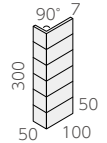

NT-452/EPY-61AB
(A: 5.9Y7.6/0.1)
(B: 2.2Y6.9/0.1)

NT-452/EPY-64AB
(A: 9.8YR7.3/1.1)
(B: 8.9YR6.7/1.6)

NT-452/EPY-67AB
(A: 8.0YR5.6/3.9)
(B: 7.2YR5.1/3.5)

NT-452/EPY-62AB
(A: 3.7Y8.2/0.6)
(B: 2.9Y8.1/1.1)

NT-452/EPY-65 (単色)
(6.5PB3.3/0.3)

NT-452/EPY-68AB
(A: 2.2YR3.6/1.1)
(B: 2.1YR3.4/1.0)

50 二丁紙貼り ◆ NT-452/EPY-

- 95 × 45mm
- 300 × 300mm
- 7.0mm厚
- 11.5シート/㎡
- 22シート/箱
- 25kg/箱
- ¥3,200/㎡

50 二丁90°曲り

- (95+45) × 45mm
- (100+50) × 300mm
- 7.0mm厚
- 3.5シート/㎡
- 40シート/箱
- 22kg/箱
- ¥2,600/㎡

50 二丁90°屏風曲り

- (45+45) × 95mm
- (50+50) × 300mm
- 7.0mm厚
- 3.5シート/㎡
- 75シート/箱
- 25kg/箱
- ¥2,000/㎡

Epic J

BI類(磁器質)施釉 made in Japan ● 標準品

エピック J

■MIX割合A(淡)7:B(濃)5 EPJ-60-EPJ-65は単色です。

NT-453/EPJ-60 (単色)
(6.7GY8.5/0.1)

NT-453/EPJ-61AB
(A: 5.9Y7.6/0.1)
(B: 2.2Y6.9/0.1)

NT-453/EPJ-62AB
(A: 3.7Y8.2/0.6)
(B: 2.9Y8.1/1.1)

NT-453/EPJ-63AB
(A: 1.5Y7.7/1.7)
(B: 0.5YR7.3/2.5)

NT-453/EPJ-64AB
(A: 9.8YR7.3/1.1)
(B: 8.9YR6.7/1.6)

NT-453/EPJ-65 (単色)
(6.5PB3.3/0.3)