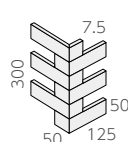

50 三丁1/2 90°曲り (レンガ貼り) ◆ (接着)

- (120+45) × 45mm
- (125+50) × 300mm
- 7.5mm厚
- 3.5シート/㎡
- 10シート/箱
- 7kg/箱
- ¥3,000/㎡