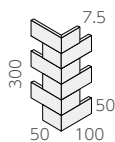

NT-453/EPJ-61AB
(A: 5.9Y7.6/0.1)
(B: 2.2Y6.9/0.1)

NT-453/EPJ-62AB
(A: 3.7Y8.2/0.6)
(B: 2.9Y8.1/1.1)

NT-453/EPJ-63AB
(A: 1.5Y7.7/1.7)
(B: 0.5YR7.3/2.5)

NT-453/EPJ-64AB
(A: 9.8YR7.3/1.1)
(B: 8.9YR6.7/1.6)

NT-453/EPJ-65 (単色)
(6.5PB3.3/0.3)

50 三丁紙貼り ◆ NT-453/EPJ-

- 145 × 45mm
- 300 × 300mm
- 7.5mm厚
- 11.5シート/㎡
- 20シート/箱
- 25kg/箱
- ¥3,800/㎡

50 三丁1/3 (レンガ貼り) 注

- 145 × 45mm
- 300 × 300mm
- 7.5mm厚
- 11.5シート/㎡
- 20シート/箱
- 25kg/箱
- ¥3,800/㎡

50 三丁貼り1/2 (レンガ貼り) 注

- 145 × 45mm
- 300 × 300mm
- 7.5mm厚
- 11.5シート/㎡
- 20シート/箱
- 25kg/箱
- ¥3,800/㎡

50 三丁90°曲り ◆ (接着)

- 145 × 45mm
- (150+50) × 300mm
- 7.5mm厚
- 3.5シート/㎡
- 10シート/箱
- 7kg/箱
- ¥3,000/㎡

50 二丁90°曲り (レンガ貼り) ◆ (接着)

- (95+45) × 45mm
- (100+50) × 300mm
- 7.5mm厚
- 3.5シート/㎡
- 30シート/箱
- 18kg/箱
- ¥2,600/㎡