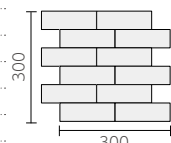

50 二丁90°屏風曲り

- (45+45) × 95mm
- (50+50) × 300mm
- 7.0mm厚
- 3.5シート/㎡
- 75シート/箱
- 25kg/箱
- ¥2,000/㎡

Epic J

BI類(磁器質)施釉 made in Japan ● 標準品

エピック J

■MIX割合A(淡)7:B(濃)5 EPJ-60-EPJ-65は単色です。

NT-453/EPJ-60 (単色)
(6.7GY8.5/0.1)

NT-453/EPJ-61AB
(A: 5.9Y7.6/0.1)
(B: 2.2Y6.9/0.1)

NT-453/EPJ-62AB
(A: 3.7Y8.2/0.6)
(B: 2.9Y8.1/1.1)

NT-453/EPJ-63AB
(A: 1.5Y7.7/1.7)
(B: 0.5YR7.3/2.5)

NT-453/EPJ-64AB
(A: 9.8YR7.3/1.1)
(B: 8.9YR6.7/1.6)

NT-453/EPJ-65 (単色)
(6.5PB3.3/0.3)

50 三丁紙貼り ◆ NT-453/EPJ-

- 145 × 45mm
- 300 × 300mm
- 7.5mm厚
- 11.5シート/㎡
- 20シート/箱
- 25kg/箱
- ¥3,800/㎡

50 三丁1/3 (レンガ貼り) 注

- 145 × 45mm
- 300 × 300mm
- 7.5mm厚
- 11.5シート/㎡
- 20シート/箱
- 25kg/箱
- ¥3,800/㎡

50 三丁貼り1/2 (レンガ貼り) 注