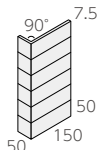

NT-453/EPJ-61AB
(A: 5.9Y7.6/0.1)
(B: 2.2Y6.9/0.1)

NT-453/EPJ-62AB
(A: 3.7Y8.2/0.6)
(B: 2.9Y8.1/1.1)

NT-453/EPJ-63AB
(A: 1.5Y7.7/1.7)
(B: 0.5YR7.3/2.5)

NT-453/EPJ-64AB
(A: 9.8YR7.3/1.1)
(B: 8.9YR6.7/1.6)

NT-453/EPJ-65 (単色)
(6.5PB3.3/0.3)

50 三丁紙貼り ◆ NT-453/EPJ-

- 145 × 45mm
- 300 × 300mm
- 7.5mm厚
- 11.5シート/㎡
- 20シート/箱
- 25kg/箱
- ¥3,800/㎡

50 三丁1/3 (レンガ貼り) 注

- 145 × 45mm
- 300 × 300mm
- 7.5mm厚
- 11.5シート/㎡
- 20シート/箱
- 25kg/箱
- ¥3,800/㎡

50 三丁貼り1/2 (レンガ貼り) 注

- 145 × 45mm
- 300 × 300mm
- 7.5mm厚
- 11.5シート/㎡
- 20シート/箱
- 25kg/箱
- ¥3,800/㎡

50 三丁90°曲り ◆ (接着)

- 145 × 45mm
- (150+50) × 300mm
- 7.5mm厚
- 3.5シート/㎡
- 10シート/箱
- 7kg/箱
- ¥3,000/㎡

50 二丁90°曲り (レンガ貼り) ◆ (接着)

- (95+45) × 45mm
- (100+50) × 300mm
- 7.5mm厚
- 3.5シート/㎡
- 30シート/箱
- 18kg/箱
- ¥2,600/㎡