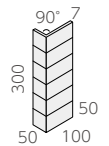

NT-452/VS-6
(7.6YR7.8/1.4)

NT-452/VS-7
(8.5YR6.6/2.3)

NT-452/VS-15
(2.3YR3.7/1.1)

50 二丁 90° 曲り

- (95+45) × 45mm
- (100+50) × 300mm
- 7.0mm厚
- 3.5 シート/m
- 36 シート/箱
- 19kg / 箱
- ¥2,700/m

50 二丁 90° 屏風曲り

- (45+45) × 95mm
- (50+50) × 300mm
- 7.0mm厚
- 3.5 シート/m
- 60 シート/箱
- 22kg / 箱
- ¥2,000/m

和藁美 (ワラビー)

内装壁 外装壁 浴室壁 居室床
 内装床 外装床 浴室床 耐凍害

グリーン購入法
適合商品
美濃焼
タイル

NT-452/WD-20
(2.5YR8.4/0.6)

NT-452/WD-18
(9.6R4.1/0.6)

NT-452/WD-2
(9.1YR7.9/1.3)

50 二丁紙貼り ❖ NT-452/WD-

- 95 × 45mm
- 300 × 300mm
- 7.0mm厚
- 11.5 シート/m²
- 22 シート/箱
- 22kg / 箱
- ¥3,200/m²

50 二丁 90° 曲り

- (95 × 45) × 45mm
- (100 + 50) × 300mm
- 7.0mm厚
- 3.5 シート/m
- 36 シート/箱
- 19kg / 箱
- ¥2,700/m

50 二丁 90° 屏風曲り

- (45 × 45) × 95mm
- (50 × 50) × 300mm
- 7.0mm厚
- 3.5 シート/m
- 60 シート/箱
- 22kg / 箱
- ¥2,000/m