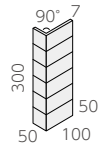

ビューバール

内装壁 外装壁 浴室壁 居室床
 内装床 外装床 浴室床 耐凍害

グリーン購入法
適合商品
美濃焼
タイル

NT-452/VS-1
(6.0YR8.4/0.4)

NT-452/VS-4
(0.7YR4.1/0.6)

NT-452/VS-5
(1.6R3.0/0.5)

50 二丁紙貼り ❖ NT-452/VS-

- 95 × 45mm
- 300 × 300mm
- 7.0mm厚
- 11.5 シート/m²
- 22 シート/箱
- 22kg / 箱
- ¥3,200/m²

NT-452/VS-6
(7.6YR7.8/1.4)

NT-452/VS-7
(8.5YR6.6/2.3)

NT-452/VS-15
(2.3YR3.7/1.1)

50 二丁 90° 曲り

- (95+45) × 45mm
- (100+50) × 300mm
- 7.0mm厚
- 3.5 シート/m
- 36 シート/箱
- 19kg / 箱
- ¥2,700/m

50 二丁 90° 屏風曲り

- (45+45) × 95mm
- (50+50) × 300mm
- 7.0mm厚
- 3.5 シート/m
- 60 シート/箱
- 22kg / 箱
- ¥2,000/m

和藁美 (ワラビー)

内装壁 外装壁 浴室壁 居室床
 内装床 外装床 浴室床 耐凍害

グリーン購入法
適合商品
美濃焼
タイル

NT-452/WD-20
(2.5YR8.4/0.6)

NT-452/WD-18
(9.6R4.1/0.6)

NT-452/WD-2
(9.1YR7.9/1.3)

50 二丁紙貼り ❖ NT-452/WD-

- 95 × 45mm
- 300 × 300mm
- 7.0mm厚
- 11.5 シート/m²
- 22 シート/箱
- 22kg / 箱
- ¥3,200/m²