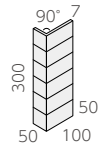

View Code

BI類(磁器質)施釉 made in Japan ● 標準品

ビューコード

内装壁 ○	外装壁 ○	浴室壁 ×	居室床 ×
内装床 ×	外装床 ×	浴室床 ×	耐凍害 ○

グリーン購入法 適合商品	美濃焼 タイル

都市景観との調和に特化した
適合度の高い
15色のシリーズです。

50 二丁紙貼り ◆ NT-452/VE-

- 95 × 45mm
- 300 × 300mm
- 7.0mm厚
- 11.5シート/㎡
- 22シート/箱
- 22kg/箱
- ¥3,200/㎡

50 二丁 90°曲り

- (95+45) × 45mm
- (100+50) × 300mm
- 7.0mm厚
- 3.5シート/㎡
- 36シート/箱
- 19kg/箱
- ¥2,600/㎡

50 二丁 90°屏風曲り

- (45+45) × 95mm
- (50+50) × 300mm
- 7.0mm厚
- 3.5シート/㎡
- 60シート/箱
- 21kg/箱
- ¥2,000/㎡

 NT-452/VE-1 (6.0YR8.4/0.4)	 NT-452/VE-6 (7.6YR7.8/1.4)	 NT-452/VE-11 (6.8YR6.5/1.3)
 NT-452/VE-2 (4.5YR6.7/0.8)	 NT-452/VE-7 (8.5YR6.6/2.3)	 NT-452/VE-12 (5.8YR5.9/1.4)
 NT-452/VE-3 (3.3YR5.1/0.8)	 NT-452/VE-8 (8.3YR6.1/2.8)	 NT-452/VE-13 (5.0YR5.3/1.6)
 NT-452/VE-4 (0.7YR4.1/0.6)	 NT-452/VE-9 (7.9YR5.2/2.7)	 NT-452/VE-14 (3.1YR4.3/1.3)
 NT-452/VE-5 (1.6R3.0/0.5)	 NT-452/VE-10 (7.5YR4.7/2.4)	 NT-452/VE-15 (2.3YR3.7/1.1)