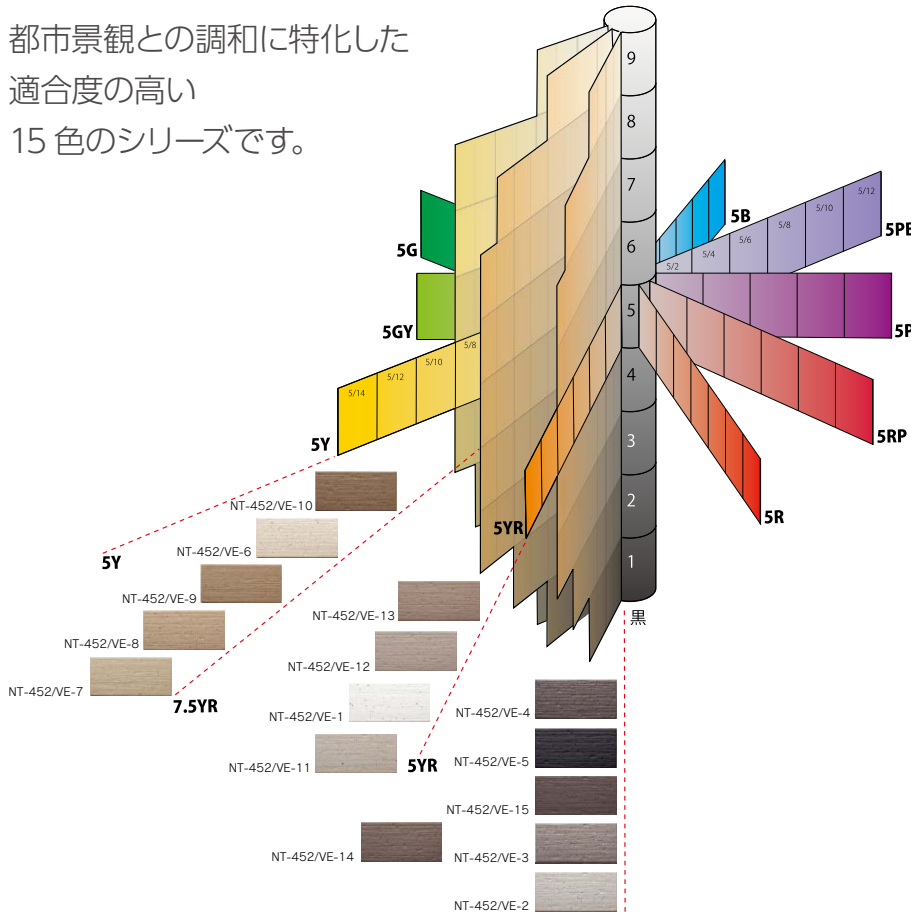

View Code

BI類(磁器質)施釉 made in Japan ● 標準品

# ビューコード

内装壁 ○	外装壁 ○	浴室壁 ×	居室床 ×
内装床 ×	外装床 ×	浴室床 ×	耐凍害 ○

グリーン購入法 適合商品	美濃焼 タイル
-----------------	------------

都市景観との調和に特化した  
適合度の高い  
15色のシリーズです。

## 50 二丁紙貼り ◆ NT-452/VE-

- 95 × 45mm
- 300 × 300mm
- 7.0mm厚
- 11.5シート/㎡
- 22シート/箱
- 22kg/箱
- ¥3,200/㎡

## 50 二丁 90°曲り

- (95+45) × 45mm
- (100+50) × 300mm
- 7.0mm厚
- 3.5シート/㎡
- 36シート/箱
- 19kg/箱
- ¥2,600/㎡