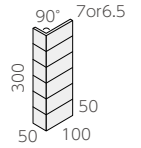

NT-452/EPB-06AB (濃:7 淡:11)
NT-452/UN-EPB-06AB (A:4.5YR7.8/1.8)
(B:4.4YR7.6/1.9)

50 二丁紙貼り

❖ NT-452/EPB-, NT-452/UN-EPB-

- 95 × 45mm
- 300 × 300mm
- 7.0mm厚・6.5mm厚
- 11.5シート/㎡
- 22シート/箱
- 24kg/箱
- ¥3,200/㎡

50 二丁90°曲り

- (95+45) × 45mm
- (100+50) × 300mm
- 7.0mm厚・6.5mm厚
- 3.5シート/㎡
- 40シート/箱
- 22kg/箱
- ¥2,600/㎡

50 二丁90°屏風曲り

- (45+45) × 95mm
- (50+50) × 300mm
- 7.0mm厚・6.5mm厚
- 3.5シート/㎡
- 75シート/箱
- 25kg/箱
- ¥2,000/㎡

エピック B アルファ