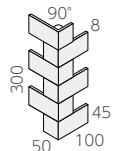

NT-454/EPB-02 (単色)
(3.7P6.1/0.4)

NT-454/EPB-03 (単色)
(9.7PB4.4/0.4)

NT-454/EPB-04 (単色)
(1.5P4.0/0.4)

NT-454/EPB-05AB (A:7.0YR7.7/1.1)
(B:6.9YR7.4/1.2)

NT-454/EPB-06AB (A:4.5YR7.8/1.8)
(B:4.4YR7.6/1.9)

50 四丁紙貼り (スタレ貼り) ❖ NT-454/EPB- 注

- 195 × 45mm
- 400 × 250mm
- 8.0mm厚
- 10シート/㎡
- 18シート/箱
- 26kg/箱
- ¥3,800/㎡

50 四丁紙貼り (1/4ズラシ貼り) ❖ NT-454/EPB- 注

- 195 × 45mm
- 400 × 300mm
- 8.0mm厚
- 8.4シート/㎡
- 15シート/箱
- 26kg/箱
- ¥3,800/㎡

50 四丁90°曲り (スタレ貼り) ❖ (接着) 注

- (195+45) × 45mm
- (200+50) × 300mm
- 8.0mm厚
- 3.5シート/㎡
- 20シート/箱
- 18kg/箱
- ¥3,400/㎡

50 二丁90°曲り (レンガ貼り) ❖ (接着) 注

- (95+45) × 45mm
- (100+50) × 300mm
- 8.0mm厚
- 3.5シート/㎡
- 30シート/箱
- 18kg/箱
- ¥2,800/㎡

50 四丁90°屏風曲り (パラ) ❖ (接着) 注