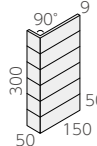

NT-453/KN-R135
(T:9.3R3.6/4.5)
(N:8.0R3.4/4.5)

NT-453/KN-R136
(T:4.1R3.1/1.7)
(N:4.2R3.1/1.2)

NT-453/KN-R137
(T:2.6YR3.7/1.5)
(N:2.0YR3.5/1.4)

NT-453/KN-R138
(T:3.7YR3.3/0.5)
(N:2.9YR3.0/0.4)

50 二丁紙貼り ❖ NT-452/KN-R

- 95 × 45mm
- 300 × 300mm
- 9.0mm厚
- 11.5シート/㎡
- 16シート/箱
- 25kg/箱
- ¥4,400/㎡

50 三丁紙貼り ❖ NT-453/KN-R

- 145 × 45mm
- 300 × 300mm
- 9.0mm厚
- 11.5シート/㎡
- 16シート/箱
- 24kg/箱
- ¥5,300/㎡

50 二丁 90°曲り ❖ (接着)

- (95+45) × 45mm
- (100+50) × 300mm
- 9.0mm厚
- 3.5シート/m
- -
- -
- ¥3,400/m

50 三丁 90°曲り ❖ (接着)

- (145+45) × 45mm
- (150+50) × 300mm
- 9.0mm厚
- 3.5シート/m
- -
- -
- ¥4,200/m

50 二丁 90°屏風曲り ❖ (接着)

- (45+45) × 95mm
- (50+50) × 300mm
- 9.0mm厚
- 3.5シート/m
- -
- -
- ¥2,800/m

50 三丁 90°屏風曲り ❖ (接着)