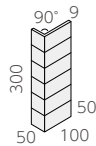

NT-453/KN-R135
(T:9.3R3.6/4.5)
(N:8.0R3.4/4.5)

NT-453/KN-R136
(T:4.1R3.1/1.7)
(N:4.2R3.1/1.2)

NT-453/KN-R137
(T:2.6YR3.7/1.5)
(N:2.0YR3.5/1.4)

NT-453/KN-R138
(T:3.7YR3.3/0.5)
(N:2.9YR3.0/0.4)

50 二丁紙貼り ❖ NT-452/KN-R

- 95 × 45mm
- 300 × 300mm
- 9.0mm厚
- 11.5シート/㎡
- 16シート/箱
- 25kg/箱
- ¥4,400/㎡

50 三丁紙貼り ❖ NT-453/KN-R

- 145 × 45mm
- 300 × 300mm
- 9.0mm厚
- 11.5シート/㎡
- 16シート/箱
- 24kg/箱
- ¥5,300/㎡

50 二丁 90°曲り ❖ (接着)

- (95+45) × 45mm
- (100+50) × 300mm
- 9.0mm厚
- 3.5シート/m
- -
- -
- ¥3,400/m

50 三丁 90°曲り ❖ (接着)

- (145+45) × 45mm
- (150+50) × 300mm
- 9.0mm厚
- 3.5シート/m
- -
- -
- ¥4,200/m

50 二丁 90°屏風曲り ❖ (接着)

- (45+45) × 95mm
- (50+50) × 300mm
- 9.0mm厚
- 3.5シート/m
- -
- -
- ¥2,800/m

50 三丁 90°屏風曲り ❖ (接着)