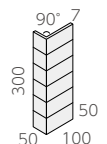

Kimera

BI類(磁器質)施釉 made in Japan ● 注文生産品

キメラ

内装壁 ○ 外装壁 ○ 浴室壁 × 居室床 ×
内装床 × 外装床 × 浴室床 × 耐凍害 ○

CT グリーン購入法 美濃焼
適合商品 専用商品 タイル

NT-452/KL-1CT
(オフホワイト)
(5.8YR8.6/0.3)

NT-452/KL-2CT
(ホワイト)
(5.4YR8.9/0.3)

NT-452/KL-3CT
(アンティークホワイト)
(4.5R8.8/0.2)

NT-452/KL-4CT
(クラウドグレー)
(0.1Y7.9/0.6)

NT-452/KL-5CT
(シンクグレー)
(9.9PB7.9/0.6)

50 二丁紙貼り ※ NT-452/KL-

- 95 × 45mm
- 300 × 300mm
- 7.0mm厚
- 11.5シート/㎡
- 22シート/箱
- 22kg/箱
- CT ¥3,900/㎡

50 二丁90°曲り ※

- (95 × 45) × 45mm
- (100 + 50) × 300mm
- 7.0mm厚
- 3.5シート/㎡
- 36シート/箱
- 19kg/箱
- CT ¥3,600/㎡

50 二丁90°屏風曲り ※

- (45 × 45) × 95mm
- (50 × 50) × 300mm
- 7.0mm厚
- 3.5シート/㎡
- 60シート/箱
- 22kg/箱
- CT ¥2,800/㎡