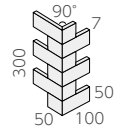

NT-453/KR-4KGCT (1.2R3.1/0.6)

50 三丁ネット貼り (ズラン貼り) ※

NT-453/KR-

- 145 × 45mm
- 300 × 300mm
- 7.5mm厚
- 11.5シート/㎡
- 22シート/箱
- 22kg/箱
- CT ¥4,900/㎡

50 二丁90°曲り (レンガ目地) ※

- (95+45) × 45mm
- (100+50) × 300mm
- 7.0mm厚
- 3.5シート/㎡
- 25シート/箱
- 16.3kg/箱
- CT ¥3,800/㎡

Kimera

BI類(磁器質)施釉 made in Japan ● 注文生産品

キメラ

内装壁 ○ 外装壁 ○ 浴室壁 × 居室床 ×
内装床 × 外装床 × 浴室床 × 耐凍害 ○

CT グリーン購入法 美濃焼
適合商品 専用商品 タイル

NT-452/KL-1CT
(オフホワイト)
(5.8YR8.6/0.3)

NT-452/KL-2CT
(ホワイト)
(5.4YR8.9/0.3)

NT-452/KL-3CT
(アンティークホワイト)
(4.5R8.8/0.2)