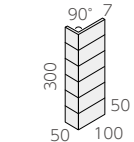

NT-452/MJ-465F ※
(8.7YR4.5/0.1)

NT-452/MJ-453F ※
(6.6YR6.4/0.2)

NT-452/MJ-463F ※
(1.1Y6.3/0.3)

NT-452/MJ-456F ※
(8.3YR3.2/0.2)

NT-452/MJ-466F ※
(6.8YR3.6/0.2)

NT-452/MJ-441BR
(2.0Y8.4/0.3)

NT-452/MJ-444BR
(3.3RP4.4/0.1)

NT-452/MJ-442BR
(0.8Y7.0/0.2)

NT-452/MJ-445BR
(0.2P3.6/0.2)

NT-452/MJ-443BR
(6.6YR5.7/0.1)

NT-452/MJ-446BR
(1.6P3.6/0.2)

50 二丁紙貼り ◆ NT-452/MJ- 注

- 95 × 45mm
- 300 × 300mm
- 7.0mm厚
- 11.5シート/㎡
- 22シート/箱
- 24kg/箱
- ¥3,000/㎡ ¥3,300/㎡ ※

50 二丁 90°曲り 注

- (95+45) × 45mm
- (100+50) × 300mm
- 7.0mm厚
- 3.5シート/㎡
- 40シート/箱
- 22kg/箱
- ¥2,600/㎡ ¥2,800/㎡ ※

50 二丁 90°屏風曲り 注

- (45+45) × 95mm
- (50+50) × 300mm
- 7.0mm厚
- 3.5シート/㎡
- 60シート/箱
- 22kg/箱
- ¥2,000/㎡ ¥2,100/㎡ ※