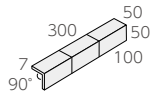

NT-452/MJ-442BR
(0.8Y7.0/0.2)

NT-452/MJ-445BR
(0.2P3.6/0.2)

NT-452/MJ-443BR
(6.6YR5.7/0.1)

NT-452/MJ-446BR
(1.6P3.6/0.2)

50 二丁紙貼り ◆ NT-452/MJ- 注

- 95 × 45mm
- 300 × 300mm
- 7.0mm厚
- 11.5シート/㎡
- 22シート/箱
- 24kg/箱
- ¥3,000/㎡ ¥3,300/㎡ ※

50 二丁 90°曲り 注

- (95+45) × 45mm
- (100+50) × 300mm
- 7.0mm厚
- 3.5シート/㎡
- 40シート/箱
- 22kg/箱
- ¥2,600/㎡ ¥2,800/㎡ ※

50 二丁 90°屏風曲り 注

- (45+45) × 95mm
- (50+50) × 300mm
- 7.0mm厚
- 3.5シート/㎡
- 60シート/箱
- 22kg/箱
- ¥2,000/㎡ ¥2,100/㎡ ※