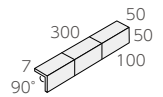

ゼノギアス

内装壁 ○	外装壁 ○	浴室壁 ×	居室床 ×
内装床 ×	外装床 ×	浴室床 ×	耐凍害 ○

CT グリーン購入法
適合商品 美濃焼
タイル

50 二丁紙貼り ◆ NT-452/XN- 注

- 95 × 45mm
- 300 × 300mm
- 7.0mm厚
- 11.5 シート / m²
- 22 シート / 箱
- 25kg / 箱
- ¥3,400/m² CT ¥4,200/m²

50 二丁 90°曲り 注

- (95+45) × 45mm
- (100+50) × 300mm
- 7.0mm厚
- 3.5 シート / m²
- 42 シート / 箱
- 22kg / 箱
- ¥2,600/m² CT ¥3,100/m²

50 二丁 90°屏風曲り 注

- (45+45) × 95mm
- (50+50) × 300mm
- 7.0mm厚
- 3.5 シート / m²
- 60 シート / 箱
- 22kg / 箱
- ¥2,000/m² CT ¥2,500/m²