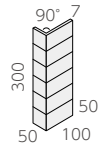

ゼノギアス

内装壁 ○	外装壁 ○	浴室壁 ×	居室床 ×
内装床 ×	外装床 ×	浴室床 ×	耐凍害 ○

CT グリーン購入法
適合商品 美濃焼
タイル

50 二丁紙貼り ◆ NT-452/XN- 注

- 95 × 45mm
- 300 × 300mm
- 7.0mm厚
- 11.5 シート / m²
- 22 シート / 箱
- 25kg / 箱
- ¥3,400/m² CT ¥4,200/m²

50 二丁 90°曲り 注

- (95+45) × 45mm
- (100+50) × 300mm
- 7.0mm厚
- 3.5 シート / m²
- 42 シート / 箱
- 22kg / 箱
- ¥2,600/m² CT ¥3,100/m²

50 二丁 90°屏風曲り 注

- (45+45) × 95mm
- (50+50) × 300mm
- 7.0mm厚
- 3.5 シート / m²
- 60 シート / 箱
- 22kg / 箱
- ¥2,000/m² CT ¥2,500/m²