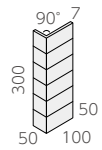

# ラファール

内装壁 ○	外装壁 ○	浴室壁 ×	居室床 ×
内装床 ×	外装床 ×	浴室床 ×	耐凍害 ○

CT	グリーン購入法 適合商品	美濃焼 タイル
----	-----------------	------------

●ラファールIシリーズ

50 二丁紙貼り ◆ NT-452/RF- 注

- 95 × 45mm
- 300 × 300mm
- 7.0mm厚
- 11.5シート/㎡
- 22シート/箱
- 25kg/箱
- ¥3,400/㎡ CT ¥4,200/㎡
- ¥3,700/㎡※ CT ¥4,500/㎡

50 二丁 90°曲り 注

- (95+45) × 45mm
- (100+50) × 300mm
- 7.0mm厚
- 3.5シート/㎡
- 42シート/箱
- 21kg/箱
- ¥2,600/㎡ CT ¥3,100/㎡
- ¥2,700/㎡※ CT ¥3,200/㎡

50 二丁 90°屏風曲り 注

- (45+45) × 95mm
- (50+50) × 300mm
- 7.0mm厚
- 3.5シート/㎡
- 60シート/箱
- 22kg/箱
- ¥2,000/㎡ CT ¥2,500/㎡
- ¥2,100/㎡※ CT ¥2,600/㎡