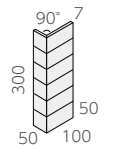

- (45+45) × 95mm
- (50+50) × 300mm
- 7.5mm厚
- 3.5 シート / m
- 60 シート / 箱
- 22kg / 箱
- ¥2,000/m

Stadt **NEW!**

BI類(磁器質)施釉 made in Japan ● 標準品

シュタット

内装壁 ○ 外装壁 ○ 浴室壁 × 居室床 ×
内装床 × 外装床 × 浴室床 × 耐凍害 ○

グリーン購入法 適合商品
美濃焼 タイル

■濃・中・淡の3色ミックスです。

NT-452/ST-301
(7.0GY8.5/0.1)

NT-452/ST-302
(1.3P4.9/0.0)

NT-452/ST-303
(9.7PB3.0/0.1)

NT-452/ST-304
(4.5Y7.3/1.0)

NT-452/ST-305
(1.8Y5.6/1.0)

50 二丁紙貼り ❖ NT-452/ST-

- 95 × 45mm
- 300 × 300mm
- 7.0mm厚
- 11.5 シート / m²
- 22 シート / 箱
- 24kg / 箱
- ¥3,000 / m²

50 二丁 90° 曲り ❖ (接着)

- (95 + 45) × 45mm
- (100 + 50) × 300mm
- 7.0mm厚
- 3.5 シート / m
- 40 シート / 箱
- 22kg / 箱
- ¥2,600 / m

50 二丁 90° 屏風曲り ❖ (接着)

- (45 + 45) × 95mm
- (50 + 50) × 300mm
- 7.0mm厚
- 3.5 シート / m
- 60 シート / 箱
- 22kg / 箱
- ¥2,000 / m