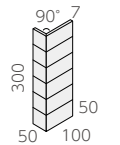

NT-452/RU-301MW
(3.1GY8.2/0.2)

NT-452/RU-302MW
(7.2Y6.5/0.4)

NT-452/RU-303MW
(1.9Y7.5/1.1)

NT-452/RU-304MW
(2.1Y7.3/1.5)

NT-452/RU-305MW
(2.8YR3.2/0.8)

NT-452/RU-306MW
(1.5YR3.0/0.2)

50 二丁紙貼り ❖ NT-452/RU- MW

- 95 × 45mm
- 300 × 300mm
- 7.5mm厚
- 11.5 シート / m²
- 22 シート / 箱
- 25kg / 箱
- ¥3,200/m²

50 二丁 90° 曲り ❖ (接着)

- (95+45) × 45mm
- (100+50) × 300mm
- 7.5mm厚
- 3.5 シート / m
- 40 シート / 箱
- 22kg / 箱
- ¥2,600/m

50 二丁 90° 屏風曲り ❖ (接着)

- (45+45) × 95mm
- (50+50) × 300mm
- 7.5mm厚
- 3.5 シート / m
- 60 シート / 箱
- 22kg / 箱
- ¥2,000/m

Stadt **NEW!**

BI類(磁器質)施釉 made in Japan ● 標準品

シュタット

内装壁 ○ 外装壁 ○ 浴室壁 × 居室床 ×
内装床 × 外装床 × 浴室床 × 耐凍害 ○

グリーン購入法 適合商品
美濃焼 タイル