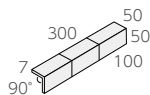

Sinclair II

BI類(磁器質)施釉 made in Japan ● 注文生産品

シンクレアII

- 内装壁 ○
- 外装壁 ○
- 浴室壁 ×
- 居室床 ×
- 内装床 ×
- 外装床 ×
- 浴室床 ×
- 耐凍害 ○

- CT
- グリーン購入法
適合商品
- 美濃焼
タイル

■平面以外の面状は、品番の最後に面状記号が付きます。

50 角紙貼り ◆NT-045/SIN- 注

- 45 × 45mm
- 300 × 300mm
- 7.0mm厚
- 11.5シート/㎡
- 22シート/箱
- 24kg/箱
- ¥3,700/㎡ CT¥4,500/㎡

50 角90°曲り 注

- (45+45) × 45mm
- (50+50) × 300mm
- 7.0mm厚
- 3.5シート/㎡
- 60シート/箱
- 21kg/箱
- ¥2,600/㎡ CT ¥3,100/㎡

50 二丁紙貼り ◆NT-452/SIN- 注

- 95 × 45mm
- 300 × 300mm
- 7.0mm厚
- 11.5シート/㎡
- 22シート/箱
- 24kg/箱
- ¥3,400/㎡ CT ¥4,200/㎡

50 二丁90°曲り 注

- (95+45) × 45mm
- (100+50) × 300mm
- 7.0mm厚
- 3.5シート/㎡
- 42シート/箱
- 21kg/箱
- ¥2,600/㎡ CT ¥3,100/㎡

50 二丁90°屏風曲り 注

- (45+45) × 95mm
- (50+50) × 300mm
- 7.0mm厚
- 3.5シート/㎡
- 60シート/箱
- 20kg/箱
- ¥2,100/㎡ CT ¥2,600/㎡