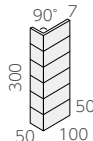

Sinclair II

BI類(磁器質)施釉 made in Japan ● 注文生産品

シンクレアII

- 内装壁 ○
- 外装壁 ○
- 浴室壁 ×
- 居室床 ×
- 内装床 ×
- 外装床 ×
- 浴室床 ×
- 耐凍害 ○

- CT
- グリーン購入法
適合商品
- 美濃焼
タイル

■平面以外の面状は、品番の最後に面状記号が付きます。

50 角紙貼り ◆NT-045/SIN- 注

- 45 × 45mm
- 300 × 300mm
- 7.0mm厚
- 11.5シート/㎡
- 22シート/箱
- 24kg/箱
- ¥3,700/㎡ CT¥4,500/㎡

50 角90°曲り 注

- (45+45) × 45mm
- (50+50) × 300mm
- 7.0mm厚
- 3.5シート/㎡
- 60シート/箱
- 21kg/箱
- ¥2,600/㎡ CT ¥3,100/㎡

50 二丁紙貼り ◆NT-452/SIN- 注

- 95 × 45mm
- 300 × 300mm
- 7.0mm厚
- 11.5シート/㎡
- 22シート/箱
- 24kg/箱
- ¥3,400/㎡ CT ¥4,200/㎡

50 二丁90°曲り 注

- (95+45) × 45mm
- (100+50) × 300mm
- 7.0mm厚
- 3.5シート/㎡
- 42シート/箱
- 21kg/箱
- ¥2,600/㎡ CT ¥3,100/㎡

50 二丁90°屏風曲り 注

- (45+45) × 95mm
- (50+50) × 300mm
- 7.0mm厚
- 3.5シート/㎡
- 60シート/箱
- 20kg/箱
- ¥2,100/㎡ CT ¥2,600/㎡