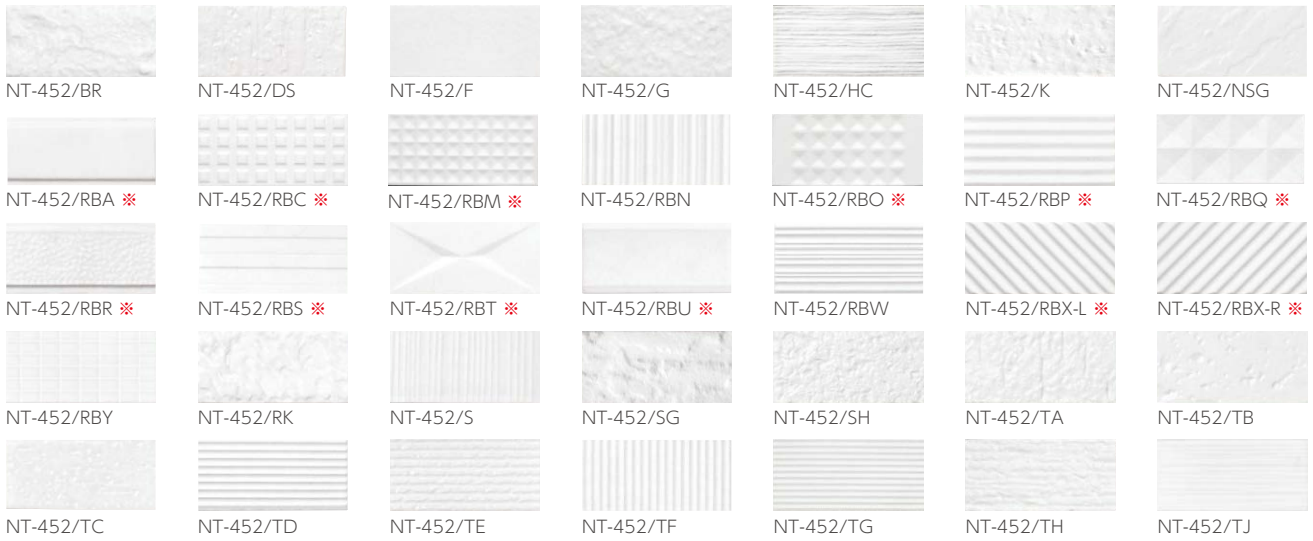

フェイシャルサーフェス

☒ 内装壁 ☒ 外装壁 ☒ 浴室壁 ☒ 居室床 ☒
☒ 内装床 ☒ 外装床 ☒ 浴室床 ☒ 耐凍害

☒ グリーン購入法
適合商品 ☒ 美濃焼
タイル

■45三丁・45四丁の全面状は役物が接着となります。 ■※印は割増価格となります。

50 角

50 二丁

50 三丁

50 四丁