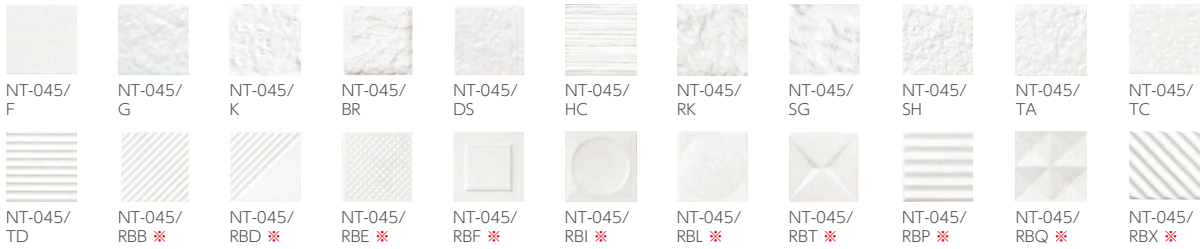

フェイシャルサーフェス

☒ 内装壁 ☒ 外装壁 ☒ 浴室壁 ☒ 居室床 ☒
☒ 内装床 ☒ 外装床 ☒ 浴室床 ☒ 耐凍害

☒ グリーン購入法
適合商品 ☒ 美濃焼
タイル

■45三丁・45四丁の全面状は役物が接着となります。 ■※印は割増価格となります。

50 角