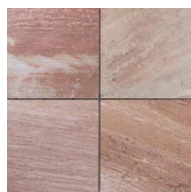

8 アルビノピンク

370角
❖ NS-370H/9
• 370 × 370mm
• -
• 10.0 ~ 30.0mm厚
• 7.0枚 /㎡
• -
• -
• ¥26,500/㎡