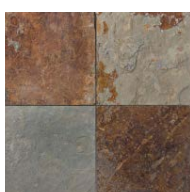

9 アルビノホワイト

■白を基調としてグレー色や黄色の色合いが混じる事があります。  
■汚れが付着すると目立ちますので、  
事前の撥水処理をお勧めします。

400角  
❖ NS-400H/10  
• 400 × 400mm  
• -  
• 15.0 ~ 25.0mm厚  
• 6.0枚 /㎡  
• -  
• -  
• ¥13,000/㎡

10 マルチカラーグレー

300角  
❖ NS-300H/11  
• 300 × 300mm  
• -  
• 10.0 ~ 30.0mm厚  
• 10.4枚 /㎡  
• -  
• -  
• ¥13,500/㎡