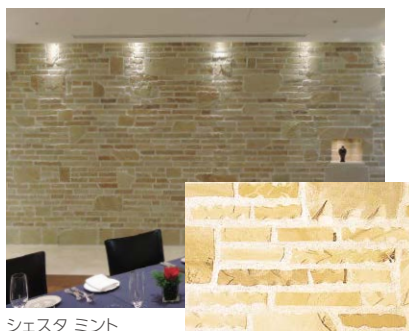

Volcano Stone Wall

天然石 Import ● 標準品

ヴォルケーノストーンウォール

内装壁 ○	外装壁 ○	浴室壁 ○	居室床 ×
内装床 ○	外装床 ○	浴室床 ○	耐凍害 ×

■スティック材の役物はトメ加工になります。

キーダ G スティック	オリピア G スティック
・約 600 ~ 250 × 50mm	・約 600 ~ 250 × 50mm
・13.0 ~ 17.0mm厚	・13.0 ~ 17.0mm厚
・2箱 / m²	・2箱 / m²
・0.5m² / 箱	・0.5m² / 箱
・18kg / 箱	・18kg / 箱
・¥19,700/m²	・¥19,700/m²

ネロ スティック
・約 600 ~ 300 × 30mm
・12.0 ~ 13.0mm厚
・2箱 / m²
・0.5m² / 箱
・18kg / 箱
・¥22,200/m²

シェスタ ミント	シェスタ ピンク
・約 300 ~ 150 × 60mm	・約 300 ~ 150 × 60mm
・約 300 ~ 150 × 150mm	・約 300 ~ 150 × 150mm
・約 300 ~ 150 × 240mm	・約 300 ~ 150 × 240mm
・-	・-
・約 15 ~ 35mm厚	・約 15 ~ 35mm厚
・※ (下記注意事項参照)	・※ (下記注意事項参照)
・※ (下記注意事項参照)	・※ (下記注意事項参照)
・※ (下記注意事項参照)	・※ (下記注意事項参照)
・¥25,100/m²	・¥25,100/m²

■シェスタミント・シェスタピンクは乱尺形状の為、基本的にはクレートでの出荷となり、決まった入数での梱包が出来ない商品です。そのため、注文はm²単位でお願い致します。幅寸法の小さい順に、約5:3:2の割合で出荷致します。追加のご発注の際や、梱包が必要な際は都度お問い合わせください。

シェスタ ミント