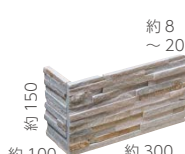

NS-P/SL-1 サンドゴールドライト (L)

NS-P/SL-2 サンドゴールドダーク (L)

NS-P/SL-3 グリーン (L)

NS-P/SL-4 マルチカラーグレー (S)

フラット ❖ NS-P/SL-

- 約 600 × 150mm
- 約 10.0 ~ 40.0mm
- 11.1 枚 / m<sup>2</sup>
- ¥16,800/m<sup>2</sup>

出隅コーナー

- 約 (100+300) × 150mm
- 約 15.0 ~ 40.0mm厚
- 6.7 枚 / m
- ¥15,200/m<sup>2</sup>

入隅コーナー

- 約 (100+300) × 150mm
- 約 15.0 ~ 40.0mm厚
- 6.7 枚 / m
- ¥15,200/m<sup>2</sup>

※入数・重量はお問い合わせください。

NS-P/SFS-1 スノーホワイト (S)

NS-P/SFS-2 サンドゴールド (S)

NS-P/SFS-4 マルチカラーグレー (S)

NS-P/SFS-5 ブラック (S)

フラット ❖ NS-P/SFS-

- 約 600 × 150mm
- 約 8.0 ~ 20.0mm
- 11.1 枚 / m<sup>2</sup>
- 7 枚 / 箱
- 22kg / 箱
- ¥21,800/m<sup>2</sup>

出隅コーナー

- 約 (100+300) × 150mm
- 約 8.0 ~ 20.0mm厚
- 6.7 枚 / m
- 4 枚 / 箱
- 9kg / 箱
- ¥21,200/m<sup>2</sup>