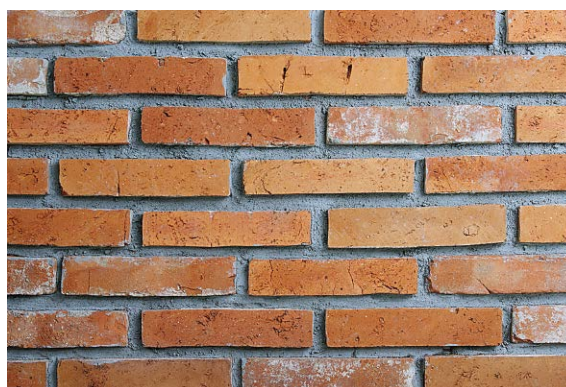

株式会社アキュラホーム/川越小仙波展示場

Tonjee

JIS規格外品 無釉 made in China ● 標準品

敦路 (トンジー)

内装壁◎ 外装壁× 浴室壁× 居室床×
内装床× 外装床× 浴室床× 耐凍害×

接着剤張
専用商品

■酸性の洗剤はご使用にならないでください。 ■吸水が多いため、ドライアウトにご注意ください。 ■外部へ施工する際は、防水と汚水防止の為、撥水処理を施してください。 ■製品の特性上、入荷時期による大きなロット差があります。ご注意ください。 ■割れや欠けのあるレンガが混入していますが、これは古いレンガの内部構造によるもので不良品ではありません。 ■元の古レンガに付着しているモルタルにより白華が生じる場合があります。

NB-TJ/SRB (ブラック)

NB-TJ/SRR (レッド)

古レンガスライス (内側・外側ミックス)

❖ NB-TJ/

・約 230～240×50～55mm

・-

・約 25.0～30.0mm厚

・62枚/m²