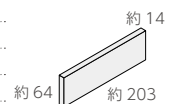

### ブリック平 ❖ ICC-

・約 203×64mm

・-

・約 14.0mm厚

・64枚/㎡

・64枚/箱

・13kg/箱

・¥7,100/㎡

### 90° 曲り

・約 (203+100)×64mm

・-

・約 14.0mm厚

・14枚/㎡

・30枚/箱

・9kg/箱

・¥4,800/㎡