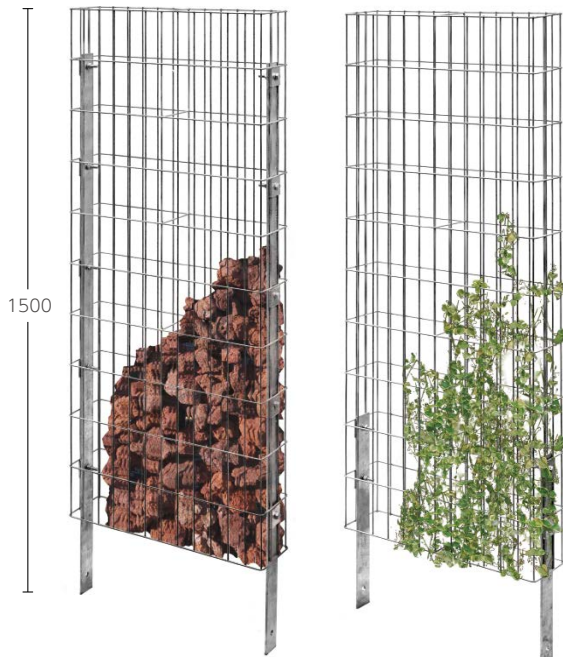

ランド ガビ

■ランドウォールを緑化用で使用する場合は、フラットバー緑化用(H1200、H1500兼用)を用意しています。 ■化粧カバー(ポリスチレン)は、長期使用で若干の変色・反りが発生する場合があります。

ランドウォール

1200 シリーズ
¥81,400/基

1200 緑化シリーズ
¥72,600/基

1500 シリーズ
¥97,600/基

1500 緑化シリーズ
¥77,600/基

ランドウォール H1200/H1500

- H1200 × W600 × D150mm ¥55,000/基
- H1500 × W600 × D150mm ¥60,000/基

フラットバー【固定部材付属】

- 緑化用 50 × t6 × 560mm ¥8,800/本
- H1200用 50 × t6 × 1310mm ¥13,200/本
- H1500用 50 × t6 × 1610mm ¥18,800/本

化粧カバー

安全に美しく、ワンランクアップの「化粧カバー」

化粧カバー H1200 用
ダークブラウン (左)
チークブラウン (右)

化粧カバー H1500 用
ダークブラウン (左)
チークブラウン (右)

化粧カバー (ダークブラウン、チークブラウン)

- H1200用 172 × 45 × 1200mm ¥32,000/本
- H1500用 172 × 45 × 1500mm ¥38,000/本

インナーストーン

- ポルカレッド ¥5,000/袋
φ 80 ~ 120 【12L 袋入】
- ポルカブラック ¥5,000/袋
φ 80 ~ 120 【12L 袋入】
- マーブレイエロー ¥7,800/袋
φ 80 内外 【20kg 袋入】