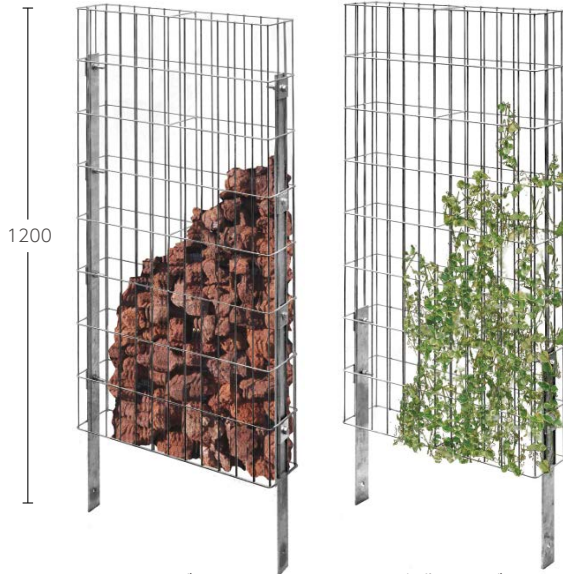

ランド ガビ

■ランドウォールを緑化用で使用する場合は、フラットバー緑化用(H1200、H1500兼用)を用意しています。 ■化粧カバー(ポリスチレン)は、長期使用で若干の変色・反りが発生する場合があります。

ランドウォール

1200 シリーズ
¥81,400/基

1200 緑化シリーズ
¥72,600/基

1500 シリーズ
¥97,600/基

1500 緑化シリーズ
¥77,600/基

ランドウォール H1200/H1500

- H1200 × W600 × D150mm ¥55,000/基
- H1500 × W600 × D150mm ¥60,000/基

フラットバー【固定部材付属】

- 緑化用 50 × t6 × 560mm ¥8,800/本
- H1200用 50 × t6 × 1310mm ¥13,200/本
- H1500用 50 × t6 × 1610mm ¥18,800/本

化粧カバー

安全に美しく、ワンランクアップの「化粧カバー」

化粧カバー H1200 用
ダークブラウン (左)
チークブラウン (右)

化粧カバー H1500 用
ダークブラウン (左)
チークブラウン (右)

化粧カバー (ダークブラウン、チークブラウン)

- H1200用 172 × 45 × 1200mm ¥32,000/本
- H1500用 172 × 45 × 1500mm ¥38,000/本

インナーストーン

- ポルカレッド ¥5,000/袋
φ 80 ~ 120 【12L 袋入】
- ポルカブラック ¥5,000/袋
φ 80 ~ 120 【12L 袋入】
- マーブレイエロー ¥7,800/袋
φ 80 内外 【20kg 袋入】