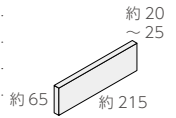

スライスレンガ ❖ NTR-702M3

- オーバーファイヤー
- 約 215 × 65mm
- 約 15.0 ~ 25.0mm厚
- 57枚/m²(目地幅 13~15mm)
- 40枚/箱
- 24kg/箱
- ¥14,500/m²
- Malaysia (原産国)