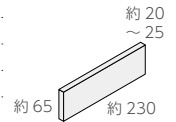

スライスレンガ ❖ NTR-080M3

- 古煉瓦 黒
- 約 230 × 65mm
- 約 20.0 ~ 25.0mm厚
- 53枚/m²(目地幅 13~15mm)
- 40枚/箱
- 24kg/箱
- ¥19,600/m²
- China-Japan MIX(原産国)