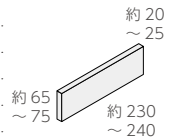

スライスレンガ ❖ NTR-117M3

- 銀座イエロー
- 約 230 ~ 240 × 65 ~ 75mm
- 約 20.0 ~ 25.0mm厚
- 50枚/m²(目地幅 13~15mm)
- 40枚/箱
- 24kg/箱
- ¥26,400/m²
- England (原産国)