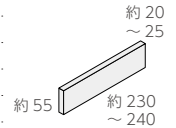

## スライスレンガ ❖ NTR-306M3

- ケンジントンレッド
- 約 230 × 72mm
- 約 20.0 ~ 25.0mm厚
- 49枚/m<sup>2</sup>(目地幅 13~15mm)
- 42枚/箱
- 29kg/箱
- ¥18,000/m<sup>2</sup>
- England (原産国)

## スライスレンガ ❖ NTR-702M3

- オーバーファイヤー
- 約 215 × 65mm
- 約 15.0 ~ 25.0mm厚
- 57枚/m<sup>2</sup>(目地幅 13~15mm)
- 40枚/箱
- 24kg/箱
- ¥14,500/m<sup>2</sup>
- Malaysia (原産国)

## スライスレンガ ❖ NTR-301M3

- 古煉瓦 赤大
- 約 230 ~ 240 × 55mm
- 約 20.0 ~ 25.0mm厚
- 58枚/m<sup>2</sup>(目地幅 13~15mm)
- 40枚/箱
- 24kg/箱
- ¥13,800/m<sup>2</sup>
- China (原産国)