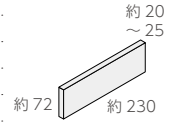

# ビンテージブリック

- 内装壁 ○
- 外装壁 ○
- 浴室壁 ×
- 居室床 ×
- 内装床 ×
- 外装床 ×
- 浴室床 ×
- 耐凍害 ×

■煉瓦をスライス加工した商品になりますので、煉瓦をスライスした外側・内側のミックスになります。 ■煉瓦特有な色ムラ、多少のカケ及び寸法誤差があります。特に古煉瓦は解体採取する建物(年代)によって変わる場合があります。 ■煉瓦を切断加工してある為、製品の中に二つ割れが混入する場合がありますが、割れた物同士合わせて施工してください。 ■商品によっては、使用地域及び使用方法により凍害が起きる場合があります。(施工時に劣化防止剤の塗布をお勧めします。)

## スライスレンガ ❖ NTR-306M3

- ケンジントンレッド
- 約 230 × 72mm
- 約 20.0 ~ 25.0mm厚
- 49枚/m<sup>2</sup>(目地幅 13~15mm)
- 42枚/箱
- 29kg/箱
- ¥18,000/m<sup>2</sup>
- England (原産国)