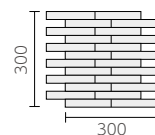

Sfida

BI類(磁器質)施釉 made in China ● 標準品

スフィダ

内装壁 ○ 外装壁 ○ 浴室壁 × 居室床 ×
 内装床 × 外装床 × 浴室床 × 耐凍害 ○

グリーン購入法 適合商品
 接着剤張 専用商品

■ 塗り目地施工は出来ません。 ■ 濃:淡 = 1:1 の2色ミックスとなります。

SF-147/W2-711 (単色)

SF-147/W2-712

SF-147/W2-713

ボーダーネット貼り (1/3 ブラシ貼り)
❖ SF-147/W2-

- 147 × 22mm
- 300 × 300mm
- 7.5・8.0・9.0mm厚
- 11.2シート/m²
- 18シート/箱
- 23kg/箱
- ¥4,900/m²

SF-147/W2-714 (単色)

SF-147/W2-715

SF-147/W2-716

出隅ネット貼り ❖ SF-147/K-

- 147 × 22・107 × 22mm
- 150 × 300mm
- 7.5mm厚
- 6.8シート/m²
- 20シート/箱
- -
- ¥3,500/m²