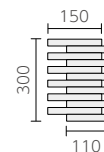

SF-147/W2-713

ボーダーネット貼り (1/3 ブラシ貼り)
❖ SF-147/W2-

- 147 × 22mm
- 300 × 300mm
- 7.5・8.0・9.0mm厚
- 11.2シート/m²
- 18シート/箱
- 23kg/箱
- ¥4,900/m²

SF-147/W2-714 (単色)

SF-147/W2-715

SF-147/W2-716

出隅ネット貼り ❖ SF-147/K-

- 147 × 22・107 × 22mm
- 150 × 300mm
- 7.5mm厚
- 6.8シート/m²
- 20シート/箱
- -
- ¥3,500/m²

縦平ネット貼り ❖ SF-147/W11-

- 147 × 22mm
- 300 × 150mm
- 7.5・8.0・9.0mm厚
- 3.4シート/m²
- 30シート/箱
- 19.2kg/箱
- ¥1,300/m²