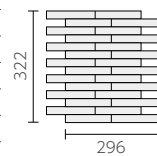

NT-145/MTN-1

NT-145/MTN-2

NT-145/MTN-3

NT-145/MTN-4

NT-145/MTN-5 ※ (3色 MIX)

NT-145/MTN-6

ボーダーネット貼り ❖ NT-145/MTN-

- 145 × 20mm
- 296 × 322mm
- 8.0mm厚
- 10.5シート/㎡
- 18シート/箱
- 22kg/箱
- ¥3,600/㎡ ¥4,000/㎡ ※

ボーダー曲り ❖ (接着)

- (93 + 45) × 20mm
- (96 + 48) × 322mm
- 8.0mm厚
- 3.2シート/㎡
- 14シート/箱
- 9.1kg/箱
- ¥4,600/㎡ ¥4,800/㎡ ※