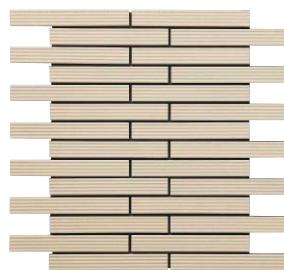

NT-145/RVR-30