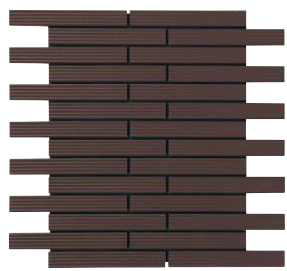

NT-145/RVR-50

ボーダーネット貼り ❖ NT-145/RVR-

- 145 × 20mm
- 296 × 322mm
- 8.0mm厚
- 10.5シート/㎡
- 18シート/箱
- 22kg/箱
- ¥3,600/㎡

ボーダー曲り ❖ (接着)

- (93 + 45) × 20mm
- (96 + 48) × 322mm
- 8.0mm厚
- 3.2シート/㎡
- 14シート/箱
- 9.1kg/箱
- ¥4,600/㎡