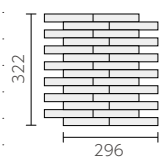

### ボーダーネット貼り ❖ NT-145/RVR-

- 145 × 20mm
- 296 × 322mm
- 8.0mm厚
- 10.5シート/㎡
- 18シート/箱
- 22kg/箱
- ¥3,600/㎡

### ボーダー曲り ❖ (接着)

- (93 + 45) × 20mm
- (96 + 48) × 322mm
- 8.0mm厚
- 3.2シート/㎡
- 14シート/箱
- 9.1kg/箱
- ¥4,600/㎡