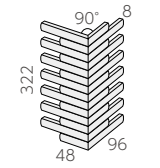

### ボーダーネット貼り (1/3 スラン貼り)

※ FL-203/ -R

- 145 × 20mm
- 約 296 × 322mm
- 8.0mm厚
- 10.5シート/㎡
- 18シート/箱
- 22kg/箱
- ¥4,400/㎡

### ボーダー曲り (スラン貼り) ※ (接着)

※ (93+45) × 20mm

- 約 (96+48) × 322mm
- 8.0mm厚
- 3.2シート/㎡
- 14シート/箱
- 9.1kg/箱
- ¥5,500/㎡

### ボーダー出隅 (スラン貼り用)

※ 145 × 20 × 108 × 20mm

- 約 148 × 322mm
- 8.0mm厚
- 6.4シート/㎡
- 36シート/箱
- 22kg/箱
- ¥3,200/㎡