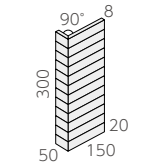

### ボーダー出隅 (スラン貼り用)

※ 145 × 20 × 108 × 20mm

- 約 148 × 322mm
- 8.0mm厚
- 6.4シート/㎡
- 36シート/箱
- 22kg/箱
- ¥3,200/㎡

### ボーダーネット貼り (通し貼り)

※ FL-203/ -T

- 145 × 20mm
- 約 300 × 300mm
- 8.0mm厚
- 11.5シート/㎡
- 18シート/箱
- 22kg/箱
- ¥4,400/㎡

### ボーダー曲り (通し貼り) ※ (接着)

※ (145+45) × 20mm

- 約 (150+50) × 300mm
- 8.0mm厚
- 3.5シート/㎡
- 14シート/箱
- 9.1kg/箱
- ¥5,900/㎡

FL-203/1A (Stone Gray)

FL-203/1B (Ivory)

FL-203/1C (Cream)

FL-203/2A (Mimosa)

FL-203/2B (Sand Beige)