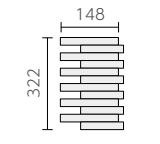

### ボーダーネット貼り (1/3 スラン貼り)

※ FL-203/ -R

- 145 × 20mm
- 約 296 × 322mm
- 8.0mm厚
- 10.5シート/㎡
- 18シート/箱
- 22kg/箱
- ¥4,400/㎡

### ボーダー曲り (スラン貼り) ※ (接着)

※ (93+45) × 20mm

- 約 (96+48) × 322mm
- 8.0mm厚
- 3.2シート/㎡
- 14シート/箱
- 9.1kg/箱
- ¥5,500/㎡

### ボーダー出隅 (スラン貼り用)

※ 145 × 20 × 108 × 20mm

- 約 148 × 322mm
- 8.0mm厚
- 6.4シート/㎡
- 36シート/箱
- 22kg/箱
- ¥3,200/㎡

### ボーダーネット貼り (通し貼り)

※ FL-203/ -T

- 145 × 20mm
- 約 300 × 300mm
- 8.0mm厚
- 11.5シート/㎡
- 18シート/箱
- 22kg/箱
- ¥4,400/㎡