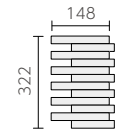

ボーダーネット貼り (ズラシ貼り)

❖ FF-203F・G/ -R

- 145 × 20mm
- 約 296 × 322mm
- 8.0mm厚
- 10.5 シート / m²
- 18 シート / 箱
- 22kg / 箱
- ¥6,000/m²

ボーダー曲り (ズラシ貼り) ❖ (接着)

- (93+45) × 20mm
- 約 (96+48) × 322mm
- 8.0mm厚
- 3.2 シート / m
- 14 シート / 箱
- 9.1kg / 箱
- ¥6,800/m

ボーダー出隅 (ズラシ貼り用)

- 145 × 20・108 × 20mm
- 約 148 × 322mm
- 8.0mm厚
- 6.4 シート / m
- 36 シート / 箱
- 22kg / 箱
- ¥3,700/m

ボーダーネット貼り (通し貼り)

❖ FF-203F・G/ -T

- 145 × 20mm
- 約 300 × 300mm
- 8.0mm厚
- 11.5 シート / m²
- 18 シート / 箱
- 22kg / 箱
- ¥6,000/m²

ボーダー曲り (通し貼り) ❖ (接着)

- (145+45) × 20mm
- 約 (150+50) × 300mm
- 8.0mm厚
- 3.5 シート / m
- 14 シート / 箱
- 9.1kg / 箱
- ¥6,500/m

●フラット面

●石面