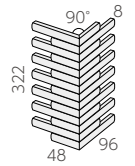

ボーダーネット貼り (ズラシ貼り)

❖ FF-203F・G/ -R

- 145 × 20mm
- 約 296 × 322mm
- 8.0mm厚
- 10.5 シート / m²
- 18 シート / 箱
- 22kg / 箱
- ¥6,000/m²

ボーダー曲り (ズラシ貼り) ❖ (接着)

- (93+45) × 20mm
- 約 (96+48) × 322mm
- 8.0mm厚
- 3.2 シート / m
- 14 シート / 箱
- 9.1kg / 箱
- ¥6,800/m

ボーダー出隅 (ズラシ貼り用)

- 145 × 20・108 × 20mm
- 約 148 × 322mm
- 8.0mm厚
- 6.4 シート / m
- 36 シート / 箱
- 22kg / 箱
- ¥3,700/m

ボーダーネット貼り (通し貼り)

❖ FF-203F・G/ -T

- 145 × 20mm
- 約 300 × 300mm
- 8.0mm厚
- 11.5 シート / m²
- 18 シート / 箱
- 22kg / 箱
- ¥6,000/m²

ボーダー曲り (通し貼り) ❖ (接着)

- (145+45) × 20mm
- 約 (150+50) × 300mm
- 8.0mm厚
- 3.5 シート / m
- 14 シート / 箱
- 9.1kg / 箱
- ¥6,500/m

●フラット面

●石面