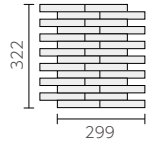

ボーダーネット貼り (ズラシ貼り)

❖ FF-203F・G/ -R

- 145 × 20mm
- 約 296 × 322mm
- 8.0mm厚
- 10.5 シート / m²
- 18 シート / 箱
- 22kg / 箱
- ¥6,000/m²

ボーダー曲り (ズラシ貼り) ❖ (接着)

- (93+45) × 20mm
- 約 (96+48) × 322mm
- 8.0mm厚
- 3.2 シート / m
- 14 シート / 箱
- 9.1kg / 箱
- ¥6,800/m

ボーダー出隅 (ズラシ貼り用)

- 145 × 20・108 × 20mm
- 約 148 × 322mm
- 8.0mm厚
- 6.4 シート / m
- 36 シート / 箱
- 22kg / 箱
- ¥3,700/m

ボーダーネット貼り (通し貼り)

❖ FF-203F・G/ -T

- 145 × 20mm
- 約 300 × 300mm
- 8.0mm厚
- 11.5 シート / m²
- 18 シート / 箱
- 22kg / 箱
- ¥6,000/m²

ボーダー曲り (通し貼り) ❖ (接着)

- (145+45) × 20mm
- 約 (150+50) × 300mm
- 8.0mm厚
- 3.5 シート / m
- 14 シート / 箱
- 9.1kg / 箱
- ¥6,500/m

●フラット面

●石面