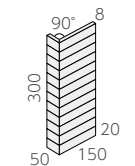

ボーダーネット貼り (ズラシ貼り)

❖ FF-203F・G/ -R

- 145 × 20mm
- 約 296 × 322mm
- 8.0mm厚
- 10.5 シート / m²
- 18 シート / 箱
- 22kg / 箱
- ¥6,000/m²

ボーダー曲り (ズラシ貼り) ❖ (接着)

- (93+45) × 20mm
- 約 (96+48) × 322mm
- 8.0mm厚
- 3.2 シート / m
- 14 シート / 箱
- 9.1kg / 箱
- ¥6,800/m

ボーダー出隅 (ズラシ貼り用)

- 145 × 20・108 × 20mm
- 約 148 × 322mm
- 8.0mm厚
- 6.4 シート / m
- 36 シート / 箱
- 22kg / 箱
- ¥3,700/m

ボーダーネット貼り (通し貼り)

❖ FF-203F・G/ -T

- 145 × 20mm
- 約 300 × 300mm
- 8.0mm厚
- 11.5 シート / m²
- 18 シート / 箱
- 22kg / 箱
- ¥6,000/m²

ボーダー曲り (通し貼り) ❖ (接着)

- (145+45) × 20mm
- 約 (150+50) × 300mm
- 8.0mm厚
- 3.5 シート / m
- 14 シート / 箱
- 9.1kg / 箱
- ¥6,500/m

●フラット面

●石面