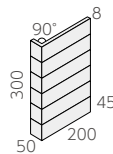

- (95+45) × 45mm
- (100+50) × 300mm
- 8.0mm厚
- 3.5 シート / m
- 30 シート / 箱
- 18kg / 箱
- ¥2,600/m

50 四丁紙貼り (スダレ貼り) ❖ NT-454/F-○S

- 195 × 45mm
- 400 × 250mm
- 8.0mm厚
- 10 シート / m²
- 18 シート / 箱
- 26kg / 箱
- ¥3,600/m²

50 四丁 90° 曲り (スダレ貼り) ❖ (接着)

- (195+45) × 45mm
- (200+50) × 300mm
- 8.0mm厚
- 3.5 シート / m
- 20 シート / 箱
- 18kg / 箱
- ¥3,200/m

50 四丁 90° 屏風曲り ❖ (接着)

- (45+45) × 195mm
- (50+50) × 200mm
- 8.0mm厚
- 5 枚 / m
- 70 枚 / 箱
- 24kg / 箱
- ¥2,900/m