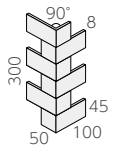

NT-454/F-10R

NT-454/F-40R

NT-454/F-20R

NT-454/F-50R

NT-454/F-30R

50 四丁紙貼り (1/4 グラシ貼り) ❖ NT-454/F-○R 注

- 195 × 45mm
- 300 × 400mm
- 8.0mm厚
- 8.4 シート / m²
- 15 シート / 箱
- 26kg / 箱
- ¥3,600/m²

50 四丁 90° 曲り (レンガ貼り)

- (95+45) × 45mm
- (100+50) × 300mm
- 8.0mm厚
- 3.5 シート / m
- 30 シート / 箱
- 18kg / 箱
- ¥2,600/m

50 四丁紙貼り (スダレ貼り) ❖ NT-454/F-○S

- 195 × 45mm
- 400 × 250mm
- 8.0mm厚
- 10 シート / m²
- 18 シート / 箱
- 26kg / 箱
- ¥3,600/m²

50 四丁 90° 曲り (スダレ貼り) ❖ (接着)

- (195+45) × 45mm
- (200+50) × 300mm
- 8.0mm厚
- 3.5 シート / m
- 20 シート / 箱
- 18kg / 箱
- ¥3,200/m

50 四丁 90° 屏風曲り ❖ (接着)

- (45+45) × 195mm
- (50+50) × 200mm
- 8.0mm厚
- 5 枚 / m
- 70 枚 / 箱
- 24kg / 箱
- ¥2,900/m