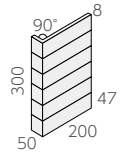

❖ NT-474/TAZ-●R

注

- 197 × 47mm
- 400 × 300mm
- 8.0mm厚
- 8.4シート/㎡
- 15シート/箱
- 26kg/箱
- ¥3,600/㎡

50 二丁 90° 曲り (レンガ貼り) ❖ (接着) 注

- (97+47) × 47mm
- (100+50) × 300mm
- 8.0mm厚
- 3.5シート/㎡
- 30シート/箱
- 18kg/箱
- ¥2,600/㎡

50 四丁紙貼り (スタレ貼り)

❖ NT-474/TAZ-●S

注

- 197 × 47mm
- 400 × 250mm
- 8.0mm厚
- 10シート/㎡
- 18シート/箱
- 26kg/箱
- ¥3,600/㎡

50 四丁 90° 曲り (スタレ貼り) ❖ (接着) 注

- (197+47) × 47mm
- (200+50) × 300mm
- 8.0mm厚
- 3.5シート/㎡
- 20シート/箱
- 18kg/箱
- ¥3,200/㎡

50 四丁 90° 屏風曲り ❖ (接着) 注

- (47+47) × 197mm
- -
- 8.0mm厚
- 5枚/㎡
- 70枚/箱
- 24kg/箱
- ¥2,900/㎡

NT-474/TAZ-1R (単色)

NT-474/TAZ-2R (単色)

NT-474/TAZ-3R (濃1:淡1)

NT-474/TAZ-4 (濃1:淡1)

NT-474/TAZ-5 (濃1:淡1)