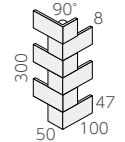

❖ NT-474/TAZ-●R

注

- 197 × 47mm
- 400 × 300mm
- 8.0mm厚
- 8.4シート/㎡
- 15シート/箱
- 26kg/箱
- ¥3,600/㎡

50 二丁 90° 曲り (レンガ貼り) ❖ (接着) 注

- (97+47) × 47mm
- (100+50) × 300mm
- 8.0mm厚
- 3.5シート/㎡
- 30シート/箱
- 18kg/箱
- ¥2,600/㎡

50 四丁紙貼り (スタレ貼り)

❖ NT-474/TAZ-●S

注

- 197 × 47mm
- 400 × 250mm
- 8.0mm厚
- 10シート/㎡
- 18シート/箱
- 26kg/箱
- ¥3,600/㎡

50 四丁 90° 曲り (スタレ貼り) ❖ (接着) 注

- (197+47) × 47mm
- (200+50) × 300mm
- 8.0mm厚
- 3.5シート/㎡
- 20シート/箱
- 18kg/箱
- ¥3,200/㎡

50 四丁 90° 屏風曲り ❖ (接着) 注

- (47+47) × 197mm
- -
- 8.0mm厚
- 5枚/㎡
- 70枚/箱
- 24kg/箱
- ¥2,900/㎡

NT-474/TAZ-1R (単色)

NT-474/TAZ-2R (単色)

NT-474/TAZ-3R (濃1:淡1)

NT-474/TAZ-4 (濃1:淡1)

NT-474/TAZ-5 (濃1:淡1)