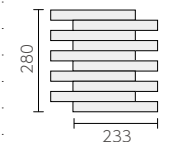

NB-220/TQ-72M

NB-220/TQ-73M

NB-220/TQ-75M

NB-220/TQ-76M

ボーダーネット貼り ❖ NB-220/TQ-

- 220 × 25mm
- 280 × 233mm
- 8.0mm厚
- 16 シート / m²
- 20 シート / 箱
- 18.4kg / 箱
- ¥5,400/m²

ボーダー曲りネット貼り ❖ (接着)

- (106+50) × 25mm
- (109+53) × 280mm
- 8.0mm厚
- 3.4 シート / m
- -
- -
- ¥7,800/m