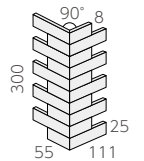

NB-220/BT-57M

NEW! NB-220/BT-58M

ボーダー紙貼り(1/4ズラシ貼り)

❖ NB-220/BT-

- 220 × 25mm
- 225 × 300mm
- 8.0mm厚
- 15 シート / m²
- 20 シート / 箱
- 18.4kg / 箱
- ¥4,500/m²

ボーダー曲り(レンガ貼り) ❖ (接着)

- (106 + 50) × 25mm
- (111 + 55) × 300mm
- 8.0mm厚
- 3.5 シート / m
- -
- -
- ¥7,800/m

ボーダー屏風曲り ❖ (接着)

- (25 + 25) × 220mm
- -
- 8.0mm厚
- 4.5 枚 / m
- -
- -
- ¥2,800/m

Taqinardi

タッキナルディ

内装壁 ○ 外装壁 ○ 浴室壁 × 居室床 ×
内装床 × 外装床 × 浴室床 × 耐凍害 ○

接着剤張
専用商品

■3面状ミックス品です。 ■濃:淡=4:6のミックス品です。

NB-220/TQ-71M