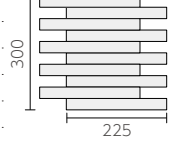

NB-220/BT-57M

NEW! NB-220/BT-58M

ボーダー紙貼り(1/4ズラシ貼り)

❖ NB-220/BT-

- 220 × 25mm
- 225 × 300mm
- 8.0mm厚
- 15 シート / m²
- 20 シート / 箱
- 18.4kg / 箱
- ¥4,500/m²

ボーダー曲り(レンガ貼り) ❖ (接着)

- (106 + 50) × 25mm
- (111 + 55) × 300mm
- 8.0mm厚
- 3.5 シート / m
- -
- -
- ¥7,800/m

ボーダー屏風曲り ❖ (接着)

- (25 + 25) × 220mm
- -
- 8.0mm厚
- 4.5 枚 / m
- -
- -
- ¥2,800/m

Taqinardi

タッキナルディ

内装壁 ○ 外装壁 ○ 浴室壁 × 居室床 ×
内装床 × 外装床 × 浴室床 × 耐凍害 ○

接着剤張
専用商品

■3面状ミックス品です。 ■濃:淡=4:6のミックス品です。

NB-220/TQ-71M