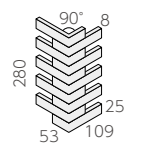

NB-220/BT-57M

NEW! NB-220/BT-58M

ボーダー紙貼り(1/4ズラシ貼り)

❖ NB-220/BT-

- 220 × 25mm
- 225 × 300mm
- 8.0mm厚
- 15 シート / m²
- 20 シート / 箱
- 18.4kg / 箱
- ¥4,500/m²

ボーダー曲り(レンガ貼り) ❖ (接着)

- (106 + 50) × 25mm
- (111 + 55) × 300mm
- 8.0mm厚
- 3.5 シート / m
- -
- -
- ¥7,800/m

ボーダー屏風曲り ❖ (接着)

- (25 + 25) × 220mm
- -
- 8.0mm厚
- 4.5 枚 / m
- -
- -
- ¥2,800/m

Taqinardi

タッキナルディ

内装壁 ○ 外装壁 ○ 浴室壁 × 居室床 ×
内装床 × 外装床 × 浴室床 × 耐凍害 ○

接着剤張
専用商品

■3面状ミックス品です。 ■濃:淡=4:6のミックス品です。

NB-220/TQ-71M

NB-220/TQ-72M

NB-220/TQ-73M

NB-220/TQ-75M

NB-220/TQ-76M

ボーダーネット貼り ❖ NB-220/TQ-

- 220 × 25mm
- 280 × 233mm
- 8.0mm厚
- 16 シート / m²
- 20 シート / 箱
- 18.4kg / 箱
- ¥5,400/m²

ボーダー曲りネット貼り ❖ (接着)

- (106+50) × 25mm
- (109+53) × 280mm
- 8.0mm厚
- 3.4 シート / m
- -
- -
- ¥7,800/m

ボーダー屏風曲り ❖ (接着)

- (25+25) × 220mm
- -
- 8.0mm厚
- 4.5 個 / m
- -
- -
- ¥4,300/m