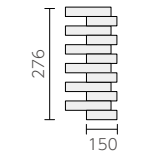

ハンコックII

内装壁 ○ 外装壁 ○ 浴室壁 × 居室床 ×
 内装床 × 外装床 × 浴室床 × 耐凍害 ○

グリーン購入法
 適合商品

接着剤張
 専用商品

■長手コバ面にはバリがあります。 ■ユニットの目地幅は約3mmです。

ボーダーネット貼り (ズラシ貼り)

❖ HQW-227R/N2-

- 227 × 20mm
- 276 × 230mm
- 11.0・14.0mm厚
- 16シート/m²
- 16シート/箱
- 23.5kg/箱
- ¥7,900/m²

出隅ネット貼り ❖ HQW-227R/K-

- 147 × 20・101 × 20mm
- 150 × 276mm
- 11.0・14.0mm厚
- 7.4シート/m²
- 22シート/箱
- 18kg/箱
- ¥4,300/m²

縦平ネット貼り ❖ HQW-227R/N11-

- 227 × 20mm
- 230 × 276mm
- 11.0・14.0mm厚
- 3.7シート/m²
- 16シート/箱
- 23.5kg/箱
- ¥2,400/m²

調整用バラ ❖ HQW-227R/B-

- 227 × 20mm
- -
- 11.0・14.0mm厚
- 44本/m
- 100本/箱
- 12kg/箱
- ¥2,000/m

HQW-227R/N2-201

HQW-227R/N2-202

HQW-227R/N2-204

HQW-227R/N2-205

HQW-227R/N2-208