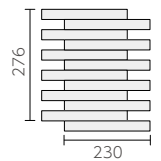

ハンコックII

内装壁 ○ 外装壁 ○ 浴室壁 × 居室床 ×
 内装床 × 外装床 × 浴室床 × 耐凍害 ○

グリーン購入法
 適合商品

接着剤張
 専用商品

■長手コバ面にはバリがあります。 ■ユニットの目地幅は約3mmです。

ボーダーネット貼り (ズラシ貼り)

❖ HQW-227R/N2-

- 227 × 20mm
- 276 × 230mm
- 11.0・14.0mm厚
- 16シート/m²
- 16シート/箱
- 23.5kg/箱
- ¥7,900/m²

出隅ネット貼り ❖ HQW-227R/K-

- 147 × 20・101 × 20mm
- 150 × 276mm
- 11.0・14.0mm厚
- 7.4シート/m²
- 22シート/箱
- 18kg/箱
- ¥4,300/m²

縦平ネット貼り ❖ HQW-227R/N11-

- 227 × 20mm
- 230 × 276mm
- 11.0・14.0mm厚
- 3.7シート/m²
- 16シート/箱
- 23.5kg/箱
- ¥2,400/m²

調整用バラ ❖ HQW-227R/B-

- 227 × 20mm
- -
- 11.0・14.0mm厚
- 44本/m
- 100本/箱
- 12kg/箱
- ¥2,000/m

HQW-227R/N2-201

HQW-227R/N2-202

HQW-227R/N2-204

HQW-227R/N2-205

HQW-227R/N2-208