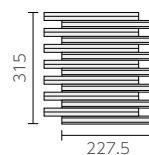

## ハリボーダーⅢ

内装壁 ○ 外装壁 ○ 浴室壁 × 居室床 ×  
 内装床 × 外装床 × 浴室床 × 耐凍害 ○

グリーン購入法  
適合商品

接着剤張  
専用商品

■ユニットの目地幅は約2.5mmです。 ■1シート内の面状の比率は、テッセラ面8本:斜めテッセラ面6本となります。

NB-225JZ/BN-B-01

NB-225JZ/BN-B-02

NB-225JZ/BN-B-04

### ボーダードット貼り ❖ NB-225JZ/BN-B-

- 225 × 20mm
- 227.5 × 315mm
- 13.0mm厚
- 14シート/㎡
- 12シート/箱
- 21kg/箱
- ¥9,000/㎡